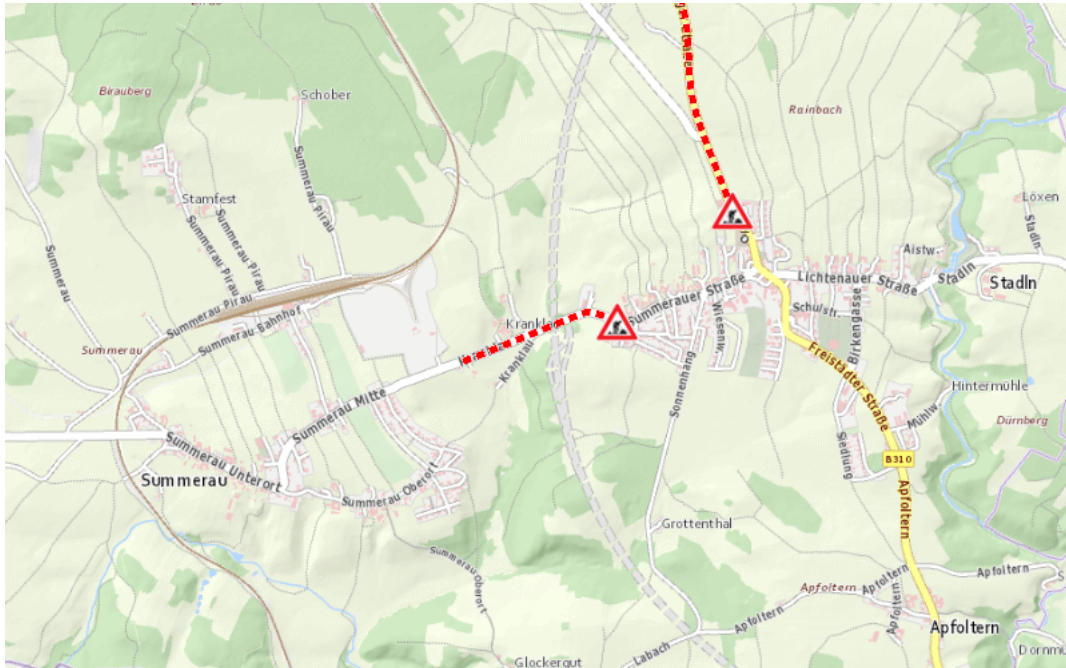

Aktuelle Verkehrsbehinderung

Abfragezeitpunkt: 16.05.2026 15:53

L1483, Summerauer Straße Summerauer Straße Rainbach im Mühlkreis – Summerau: Im Gemeindegebiet von Rainbach im Mühlkreis in beide Richtungen Asfinag S10

Baustelle

von Dienstag, 29. Juli 2025 15:22 Uhr bis Donnerstag, 31. Dezember 2026 00:00 Uhr

Beschreibung: Baustelle Geschwindigkeitsbeschränkungen und Fahrbahnverengung von Dienstag, 29. Juli 2025, 15.22 Uhr bis Donnerstag, 31. Dezember 2026, 00.00 Uhr.

Weitere Informationen unter

Land OÖ - Straßenmeisterei Freistadt

(+43 732) 77 20-42600

stm-fr.post@ooe.gv.at

ooe-strasseninfo.post@ooe.gv.at

Alle aktuellen Straßenbaumaßnahmen in Oberösterreich finden Sie unter www.land-oberoesterreich.gv.at/strasseninfo oder durch Scannen des QR-Codes.