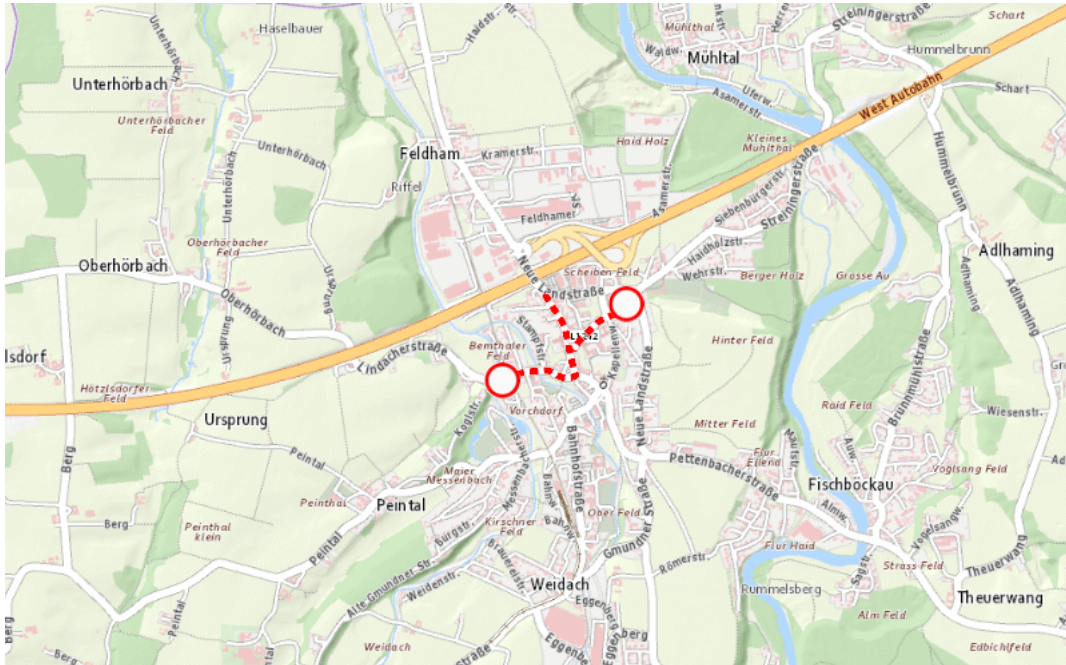

**L1242, L1309, Eberstalzeller Straße, Lindacher Straße
Lindacher Straße: Oberhörbach – Vorchdorf
Im Gemeindegebiet von Vorchdorf in beide Richtungen**

Sperre

von Sonntag, 2. März 2025 09:00 Uhr bis Sonntag, 2. März 2025 20:00 Uhr

Beschreibung: zwischen Kilometer 10,2 und Kilometer 11,0 Veranstaltung. Gesperrt für den motorisierten Verkehr von Sonntag, 02. März 2025, 09.00 Uhr bis 20.00 Uhr. Umleitung PKW lokal/LKW großräumig

Weitere Informationen unter

Land OÖ - Straßenmeisterei Gmunden

(+43 732) 77 20-42700

stm-gm.post@ooe.gv.at

ooe-strasseninfo.post@ooe.gv.at

Alle aktuellen Straßenbaumaßnahmen in Oberösterreich finden Sie unter www.land-oberoesterreich.gv.at/strasseninfo oder durch Scannen des QR-Codes.

Eine Information der Straßeninformationszentrale des Landes Oberösterreich, Bahnhofplatz 1, 4021 Linz. Vorbehaltlich Änderungen und Irrtümer. Informationen zum Datenschutz finden Sie unter: <https://www.land-oberoesterreich.gv.at/datenschutz.htm>.