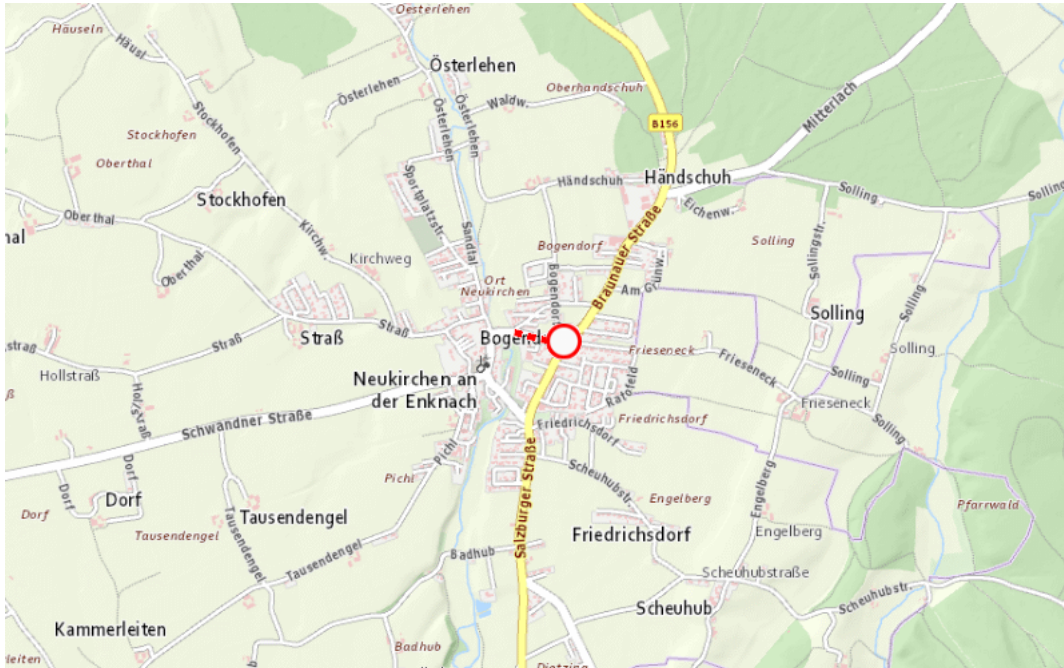

**B156, L1023, Lamprechtshausener Straße, Schwander Straße  
Schwander Straße Neukirchen an der Enknach – Dorf:  
Im Gemeindegebiet von Neukirchen an der Enknach in beide Richtungen**

**Sperre**

**von Freitag, 26. Juni 2026 17:00 Uhr bis Freitag, 26. Juni 2026 20:00 Uhr**

Beschreibung: zwischen Kilometer 0,010 und Kilometer 0,198 (+18 Meter) Veranstaltung gesperrt von Freitag, 26. Juni 2026, 17.00 Uhr bis 20.00 Uhr. Bezirksblasmusikfest - Umleitung ausgeschildert!

Weitere Informationen unter

**Land OÖ - Straßenmeisterei Ostermiething**

**(+43 732) 77 20-43600**

**stm-oster.post@ooe.gv.at**

**ooe-strasseninfo.post@ooe.gv.at**

Alle aktuellen Straßenbaumaßnahmen in Oberösterreich finden Sie unter [www.land-oberoesterreich.gv.at/strasseninfo](http://www.land-oberoesterreich.gv.at/strasseninfo) oder durch Scannen des QR-Codes.