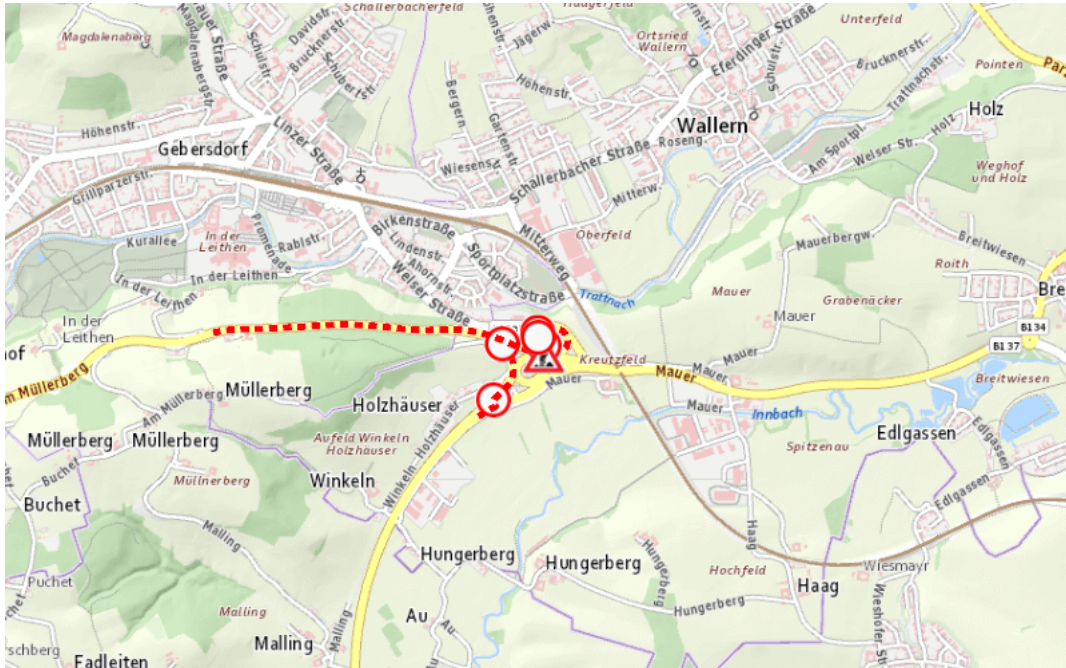

Aktuelle Verkehrsbehinderung

Abfragezeitpunkt: 07.06.2026 22:12

B137, Innviertler Straße Innviertler Straße Rampe (kilometriert) 12R8 : Im Gemeindegebiet von Wallern an der Trattnach in beide Richtungen

Sperre

von Montag, 8. Juni 2026 12:00 Uhr bis Freitag, 12. Juni 2026 07:00 Uhr

Beschreibung: zwischen Kilometer 0,0 und Kilometer 0,004 Belagsarbeiten gesperrt für den motorisierten Verkehr von Montag, 08. Juni 2026, 12.00 Uhr bis Freitag, 12. Juni 2026, 07.00 Uhr. Örtlich beschilderte Umleitung

Weitere Informationen unter

Land OÖ - Straßenmeisterei Grieskirchen

(+43 732) 77 20-42900

stm-gr.post@ooe.gv.at

ooe-strasseninfo.post@ooe.gv.at

Alle aktuellen Straßenbaumaßnahmen in Oberösterreich finden Sie unter www.land-oberoesterreich.gv.at/strasseninfo oder durch Scannen des QR-Codes.

Eine Information der Straßeninformationszentrale des Landes Oberösterreich, Bahnhofplatz 1, 4021 Linz. Vorbehaltlich Änderungen und Irrtümer. Informationen zum Datenschutz finden Sie unter: <https://www.land-oberoesterreich.gv.at/datenschutz.htm>.