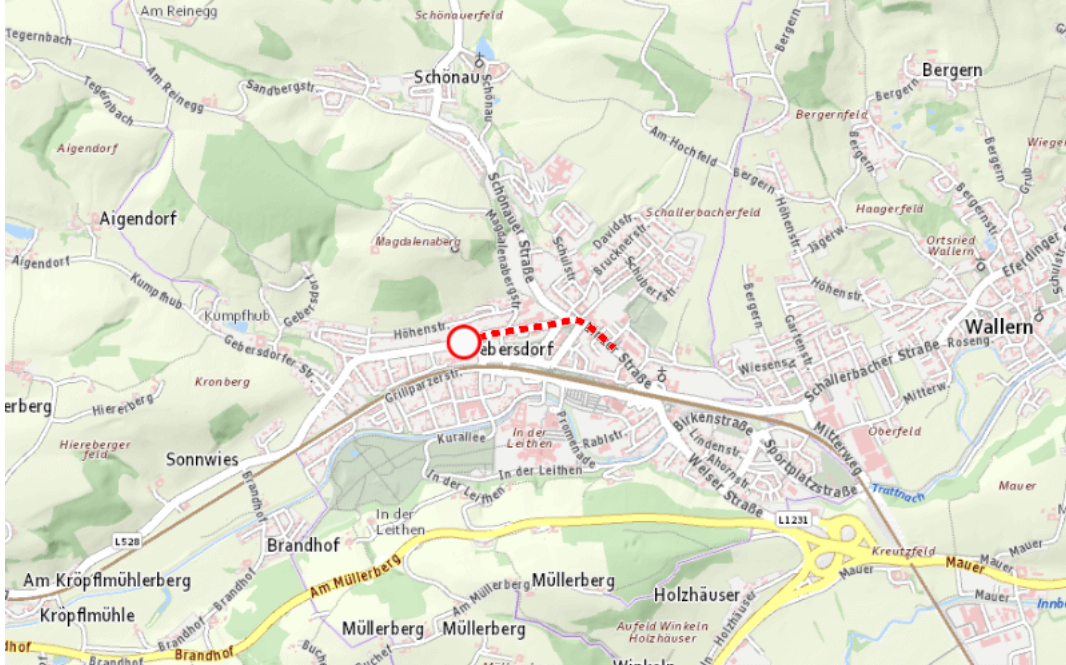

Aktuelle Verkehrsbehinderung

Abfragezeitpunkt: 22.02.2025 16:24

L528, Rathausplatz, Grieskirchner Straße Grieskirchner Straße: Sonnwies – Wallern an der Trattnach Im Gemeindegebiet von Bad Schallerbach im Bereich Linzer Straße in beide Richtungen

Sperre

von Samstag, 1. März 2025 12:00 Uhr bis Samstag, 1. März 2025 17:00 Uhr

Beschreibung: zwischen Kilometer 12,8 (+100 Meter) und Kilometer 13,6 Veranstaltung. Gesperrt für den motorisierten Verkehr (ausgenommen Einsatz- und Linienfahrzeuge) von Samstag, 01. März 2025, 12.00 Uhr bis 17.00 Uhr.