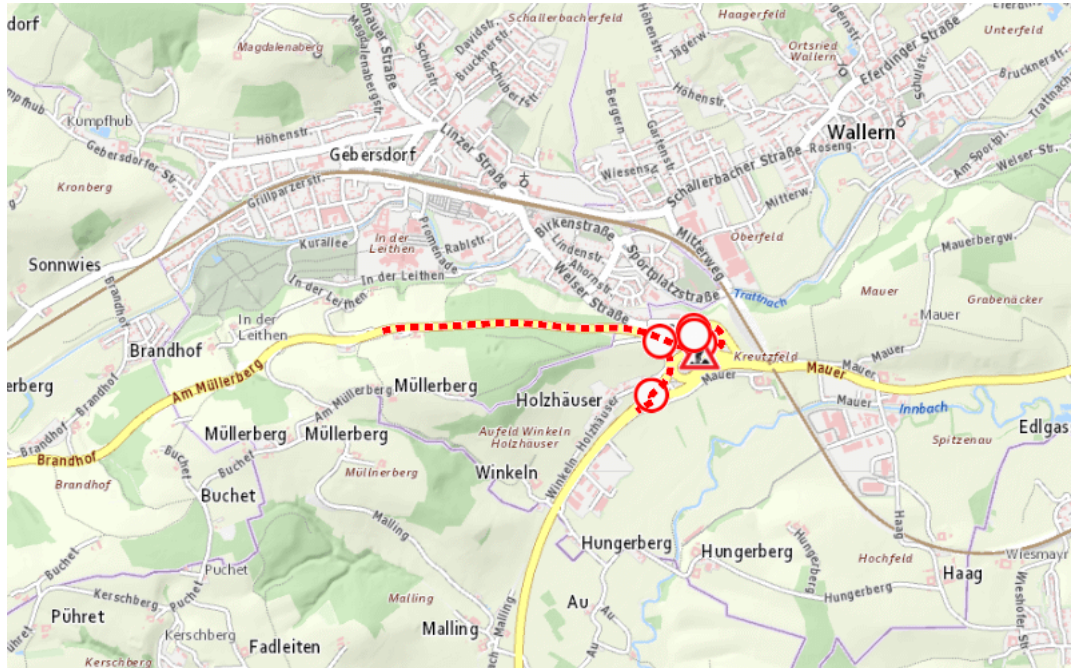

Aktuelle Verkehrsbehinderung

Abfragezeitpunkt: 07.06.2026 22:11

B137, B134, Innviertler Straße, Wallerner Straße Innviertler Straße Wels – Schärding: Zwischen Gemeinde Wallern an der Trattnach und Bad Schallerbach in beide Richtungen

Baustelle

von Montag, 8. Juni 2026 07:00 Uhr bis Samstag, 13. Juni 2026 07:00 Uhr

Beschreibung: zwischen Kilometer 11,4 und Kilometer 12,8 Belagsarbeiten geänderte Verkehrsführung und Wartezeit für den motorisierten Verkehr von Montag, 08. Juni 2026, 07.00 Uhr bis Samstag, 13. Juni 2026, 07.00 Uhr.

Weitere Informationen unter

Land OÖ - Straßenmeisterei Grieskirchen

(+43 732) 77 20-42900

stm-gr.post@ooe.gv.at

ooe-strasseninfo.post@ooe.gv.at

Alle aktuellen Straßenbaumaßnahmen in Oberösterreich finden Sie unter www.land-oberoesterreich.gv.at/strasseninfo oder durch Scannen des QR-Codes.