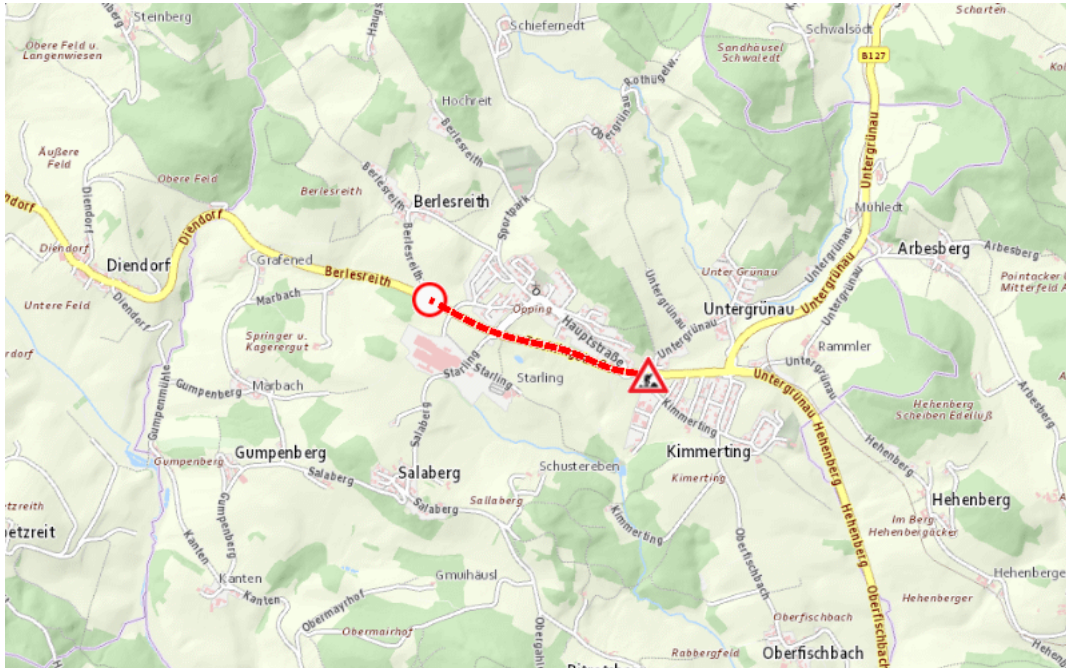

Aktuelle Verkehrsbehinderung

Abfragezeitpunkt: 27.07.2024 17:17

B38, Böhmerwaldstraße Böhmerwaldstraße: Im Gemeindegebiet von Oepping in beide Richtungen

Baustelle

von Montag, 15. Juli 2024 06:45 Uhr bis Freitag, 30. August 2024 12:45 Uhr

Beschreibung: zwischen Kilometer 158,0 (+150 Meter) und Kilometer 159,2 (+50 Meter)
Instandhaltungsarbeiten Verkehr wird wechselweise angehalten von Montag, 15. Juli 2024, 06.45 Uhr bis Freitag, 30. August 2024, 12.45 Uhr.

Weitere Informationen unter

Land OÖ - Straßenmeisterei Ulrichsberg

(+43 732) 77 20-44500

stm-ulrichsbg.post@ooe.gv.at

ooe-strasseninfo.post@ooe.gv.at

Alle aktuellen Straßenbaumaßnahmen in Oberösterreich finden Sie unter www.land-oberoesterreich.gv.at/strasseninfo oder durch Scannen des QR-Codes.