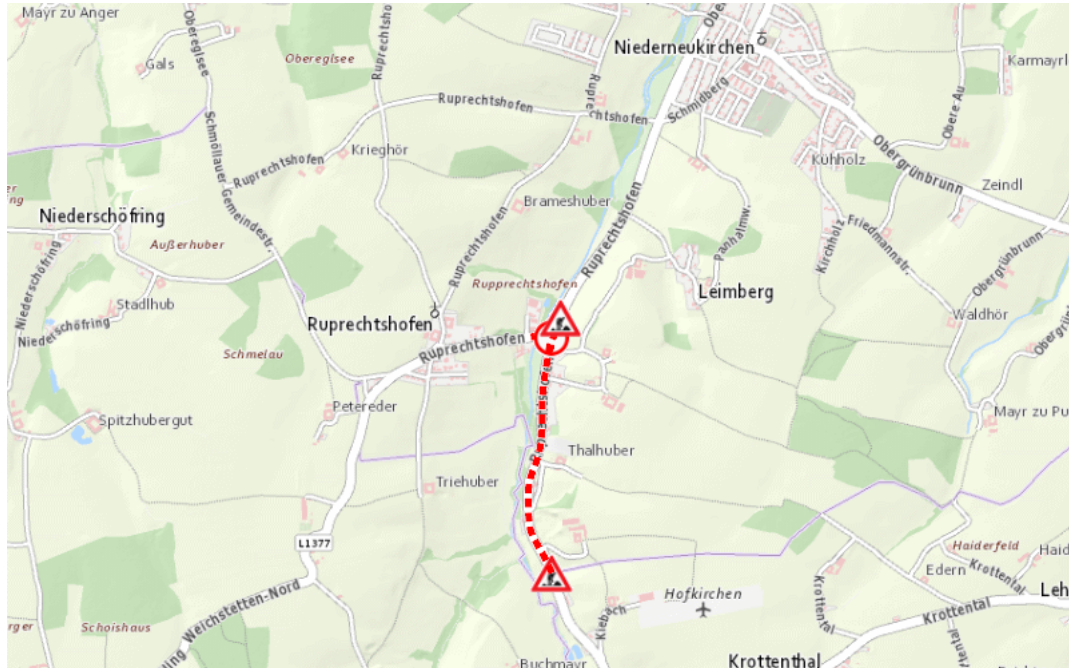

Aktuelle Verkehrsbehinderung

Abfragezeitpunkt: 16.07.2024 07:50

L1377, L564, Tiestlinger Straße, Wolfener Straße Tiestlinger Straße: Ruprechtshofen – Petereder

Im Gemeindegebiet von Niederneukirchen in beide Richtungen im Kreuzungsbereich
mit der L564 Wolfener Straße

Sperre

von **Mittwoch, 17. Juli 2024 05:00 Uhr** bis **Freitag, 19. Juli 2024 05:00 Uhr**

Beschreibung: Belagsarbeiten gesperrt für den motorisierten Verkehr von Mittwoch, 17. Juli 2024, 05.00 Uhr bis Freitag, 19. Juli 2024, 05.00 Uhr.

Weitere Informationen unter

Land OÖ - Straßenmeisterei Ansfelden

(+43 732) 77 20-42100

stm-ansfel.post@ooe.gv.at

ooe-strasseninfo.post@ooe.gv.at

Alle aktuellen Straßenbaumaßnahmen in Oberösterreich finden Sie unter www.land-oberoesterreich.gv.at/strasseninfo oder durch Scannen des QR-Codes.