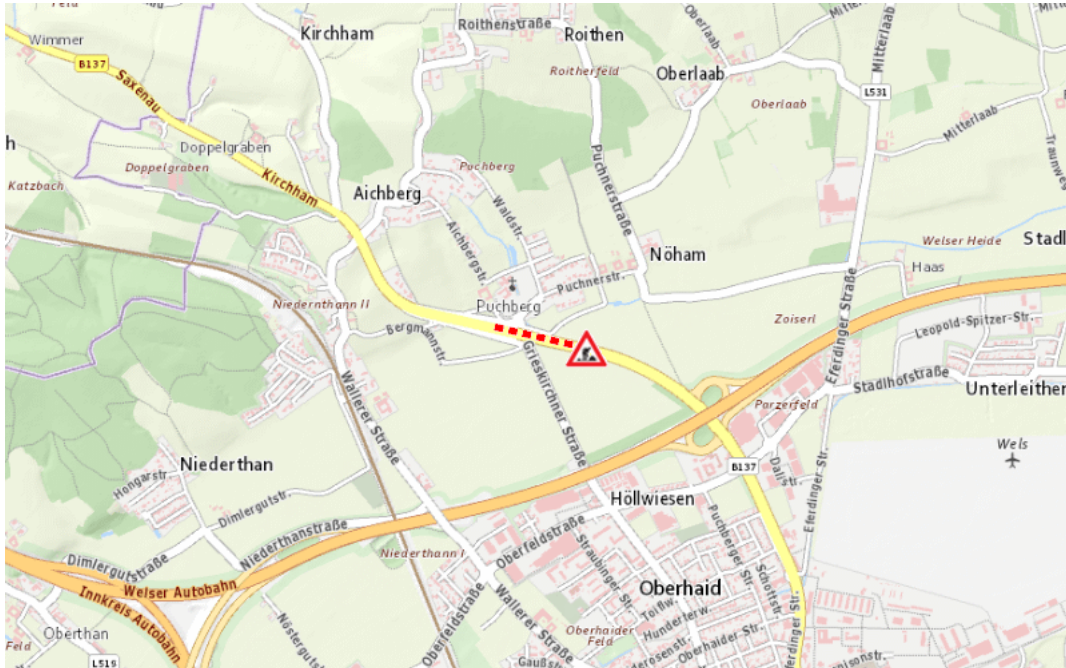

**B137, Innviertler Straße
Innviertler Straße :
Im Gemeindegebiet von Wels im Bereich der Puchbergbrücke**

Baustelle

von Montag, 31. März 2025 07:00 Uhr bis Freitag, 4. April 2025 15:00 Uhr

Beschreibung: Brückenarbeiten Fahrbahnverengung von Montag, 31. März 2025, 07.00 Uhr bis Freitag, 04. April 2025, 15.00 Uhr.

Weitere Informationen unter

Land OÖ - Brückenmeisterei Mitte

(+43 732) 77 20-46306

brm-mitte.post@ooe.gv.at

ooe-strasseninfo.post@ooe.gv.at

Alle aktuellen Straßenbaumaßnahmen in Oberösterreich finden Sie unter www.land-oberoesterreich.gv.at/strasseninfo oder durch Scannen des QR-Codes.