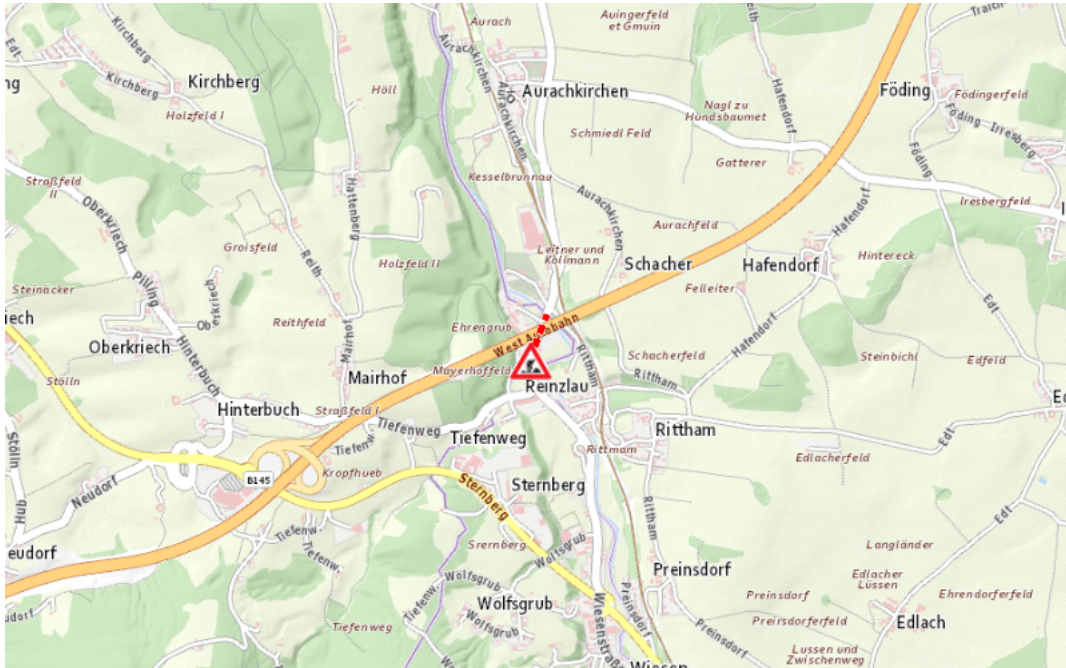

## Aktuelle Verkehrsbehinderung

Abfragezeitpunkt: 16.05.2026 15:53

### L1263, Desselbrunner Straße Desselbrunner Landesstraße, Wiesen - Aurachkirchen

#### Baustelle

von Mittwoch, 27. März 2024 20:00 Uhr bis Samstag, 30. Mai 2026 07:00 Uhr

Beschreibung: zwischen Wiesen und Abzweig nach Ohlsdorf in beiden Richtungen die Geschwindigkeit ist begrenzt, für beide Richtungen nur ein Fahrstreifen abwechselnd frei, Baustelle, bis 30.05.2026 07:00 Uhr