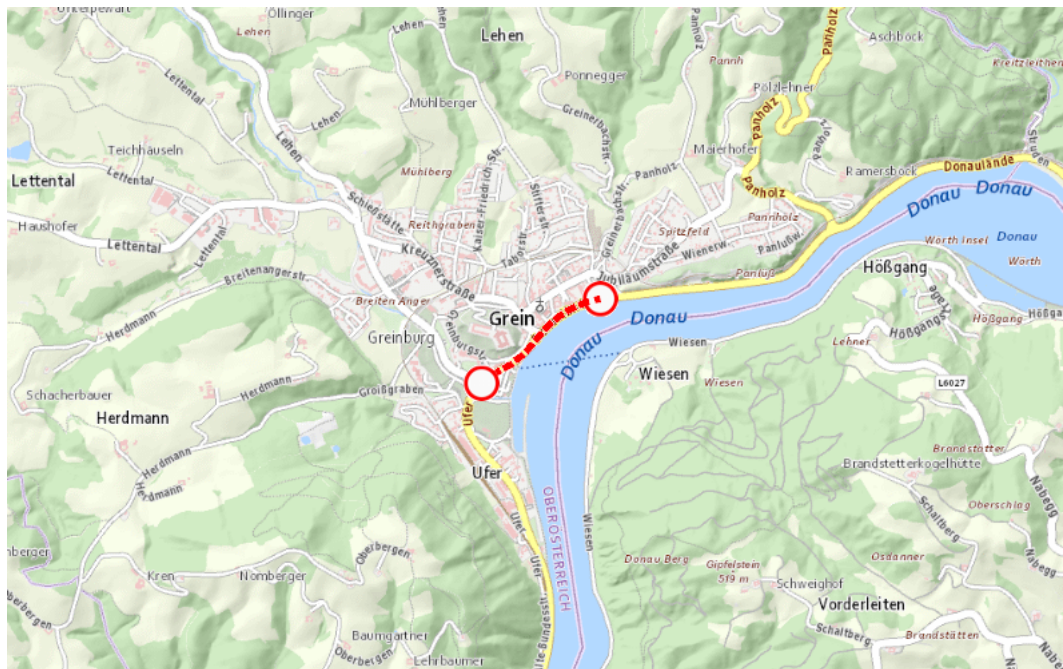

**L573,B3, Greinerwaldstraße,Donaustraße
Donaustraße: Grein Richtung Perg
Im Gemeindegebiet von Grein in Richtung Perg**

Sperre

von Sonntag, 21. Juli 2024 12:00 Uhr bis Montag, 22. Juli 2024 02:00 Uhr

Beschreibung: zwischen Kilometer 188,4 (+170 Meter) und Kilometer 189,2 (+85 Meter)
Veranstaltung, Strudengau im Feuerzauber, gesperrt für den motorisierten Verkehr von Sonntag, 21. Juli 2024, 12.00 Uhr bis Montag, 22. Juli 2024, 02.00 Uhr.

Weitere Informationen unter

Land OÖ - Straßenmeisterei Grein
(+43 732) 77 20-42800
stm-grein.post@ooe.gv.at
ooe-strasseninfo.post@ooe.gv.at

Alle aktuellen Straßenbaumaßnahmen in Oberösterreich finden Sie unter www.land-oberoesterreich.gv.at/strasseninfo oder durch Scannen des QR-Codes.