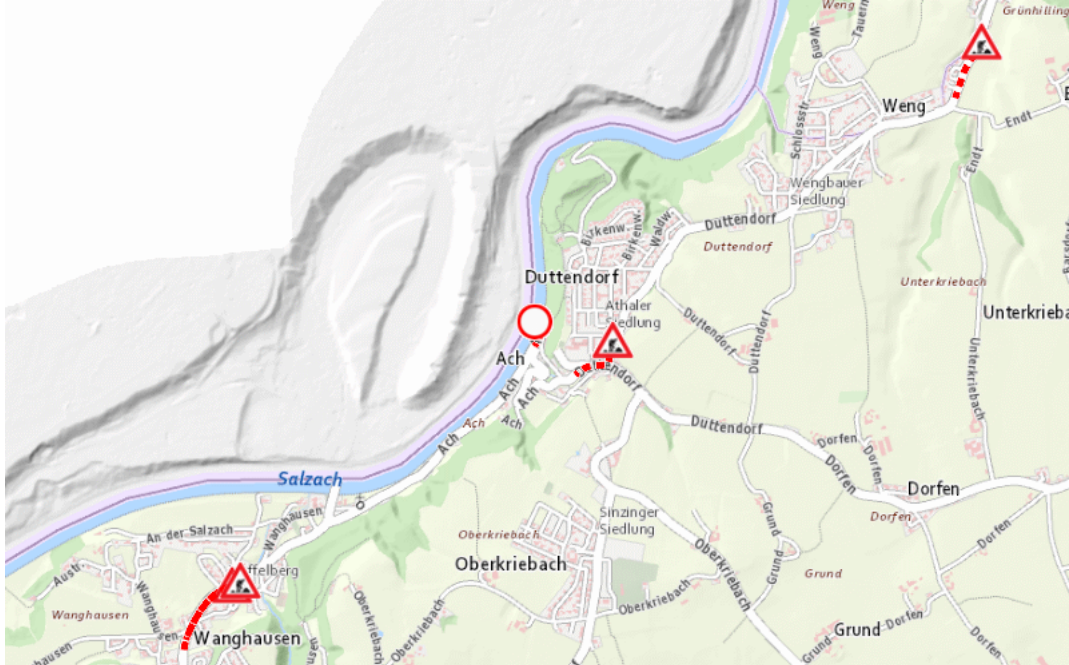

**L501, Weilhartstraße**

**Weilhartstraße :**

**Im Gemeindegebiet von Hochburg-Ach in Richtung <RICHTUNG> <ZWISCHEN X UND Y>**

**Sperre**

**von Sonntag, 25. Oktober 2026 08:00 Uhr bis Sonntag, 25. Oktober 2026 18:00 Uhr**

Beschreibung: Veranstaltung gesperrt von Sonntag, 25. Oktober 2026, 08.00 Uhr bis 18.00 Uhr  
Sonntags von 08:00 Uhr bis 18:00 Uhr. Sperr der alten Salzachbrücke anlässlich des "Galli-Marktes"  
am 25. Oktober 2026, von 08:00 Uhr bis 18:00 Uhr.

Weitere Informationen unter

**Land OÖ - Straßenmeisterei Ostermiething**

**(+43 732) 77 20-43600**

**stm-oster.post@ooe.gv.at**

**ooe-strasseninfo.post@ooe.gv.at**

Alle aktuellen Straßenbaumaßnahmen in Oberösterreich finden Sie unter [www.land-oberoesterreich.gv.at/strasseninfo](http://www.land-oberoesterreich.gv.at/strasseninfo) oder durch Scannen des QR-Codes.

*Eine Information der Straßeninformationszentrale des Landes Oberösterreich, Bahnhofplatz 1, 4021 Linz. Vorbehaltlich Änderungen und Irrtümer. Informationen zum Datenschutz finden Sie unter: <https://www.land-oberoesterreich.gv.at/datenschutz.htm>.*