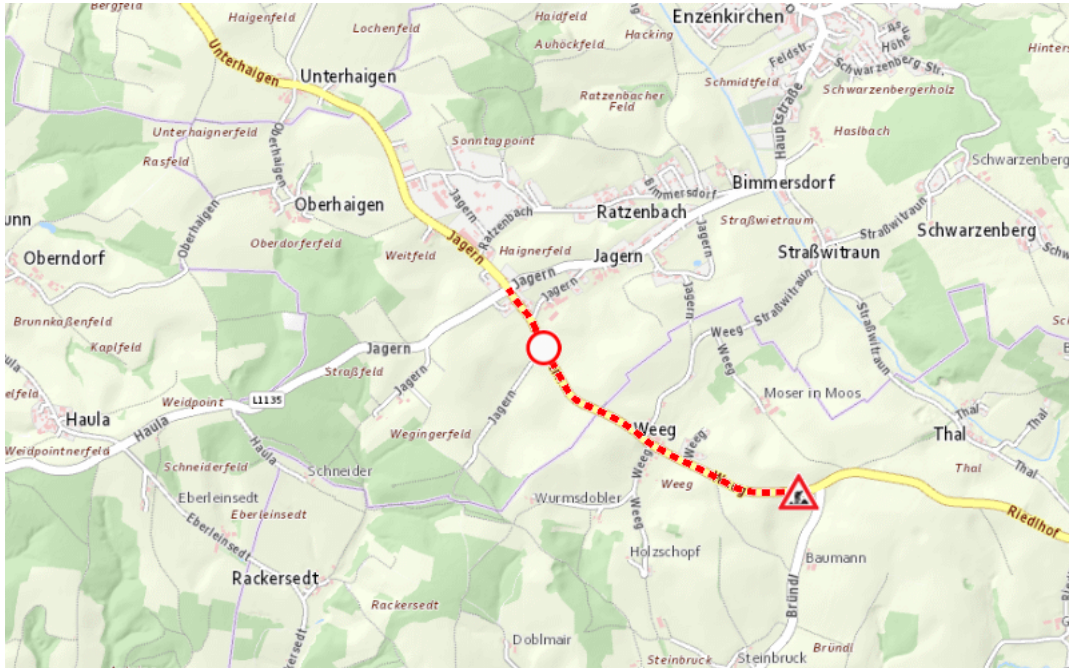

**B129, Eferdinger Straße
Eferdinger Straße Eferding – Taufkirchen an der Pram:
Im Gemeindegebiet von Enzenkirchen in beide Richtungen**

Sperre

von Mittwoch, 2. April 2025 07:00 Uhr bis Mittwoch, 2. April 2025 17:00 Uhr

Beschreibung: zwischen Kilometer 58,2 (+150 Meter) und Kilometer 58,4 (+50 Meter) Baustelle gesperrt von Mittwoch, 02. April 2025, 07.00 Uhr bis 17.00 Uhr. Umleitung über Raab (L516 - L1129 - L1135, bzw. umgekehrt)