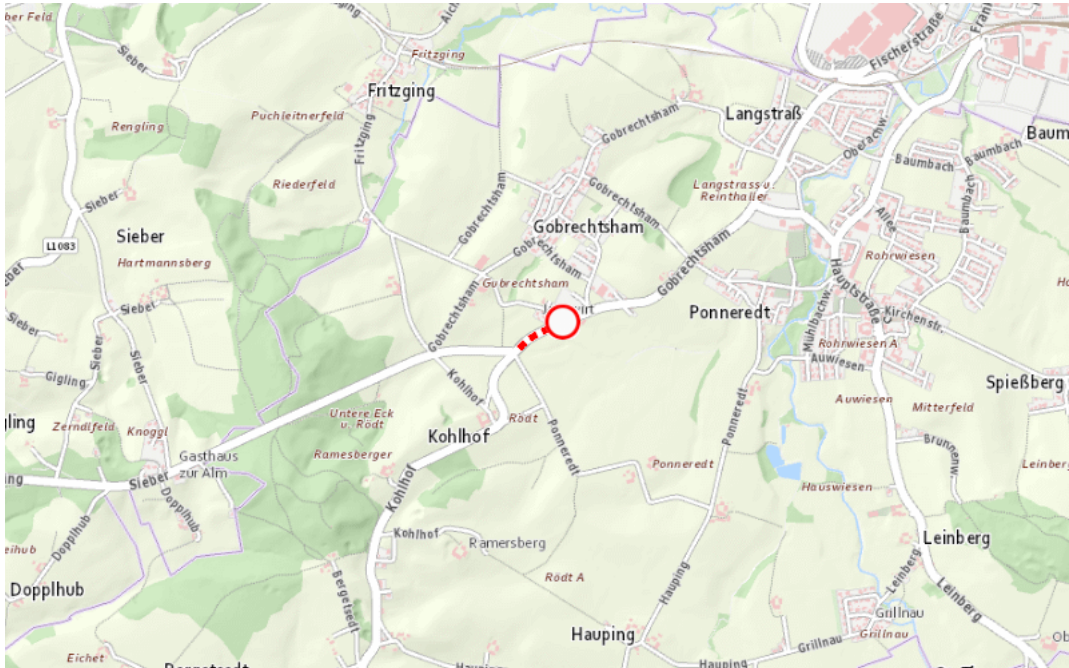

## Aktuelle Verkehrsbehinderung

Abfragezeitpunkt: 16.07.2024 07:27

### L503, L508, Oberinnviertler Straße, Kobernaußner Straße Oberinnviertler Straße: Ried im Innkreis – Mattighofen Im Gemeindegebiet von Neuhofen im Innkreis in beide Richtungen

#### Sperre

von **Mittwoch, 17. Juli 2024 16:00 Uhr** bis **Donnerstag, 18. Juli 2024 17:00 Uhr**

Beschreibung: zwischen Kilometer 2,8 (+30 Meter) und Kilometer 3,0 (+80 Meter) Belagsarbeiten gesperrt von Mittwoch, 17. Juli 2024, 16.00 Uhr bis Donnerstag, 18. Juli 2024, 17.00 Uhr.