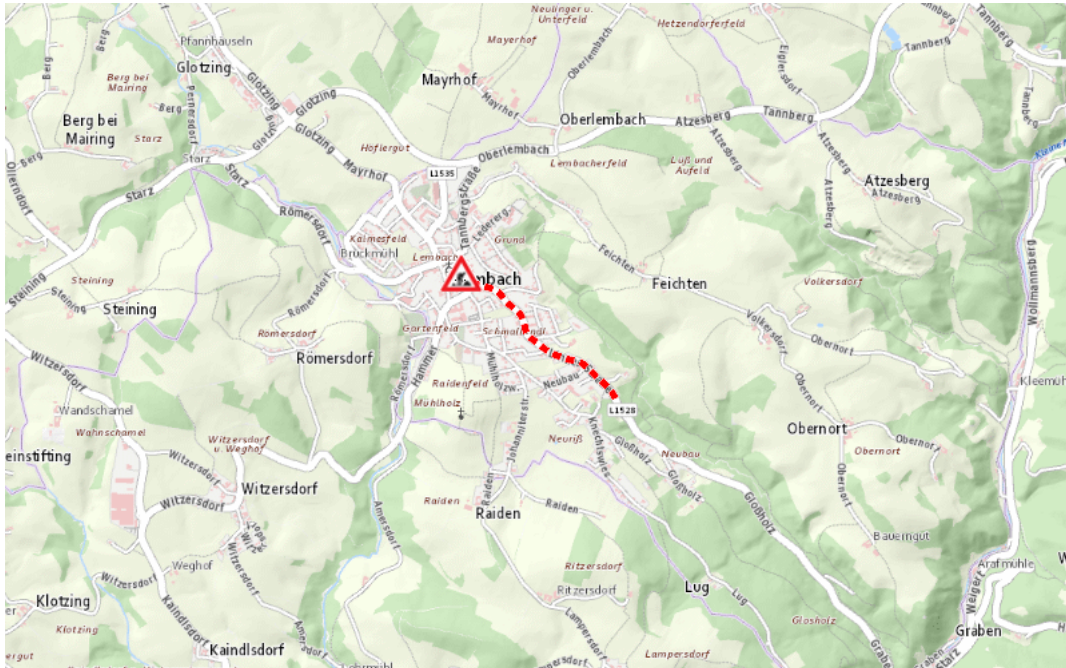

Aktuelle Verkehrsbehinderung

Abfragezeitpunkt: 20.04.2026 04:10

L1528, Lembacher Straße Lembacher Straße Lembach – Bruckwirt: Im Gemeindegebiet von Lembach im Mühlkreis in beide Richtungen

Baustelle

von Montag, 11. Mai 2026 06:30 Uhr bis Freitag, 25. September 2026 12:00 Uhr

Beschreibung: zwischen Kilometer 1,198 (+100 Meter) und Kilometer 2,4 Instandhaltungsarbeiten Geschwindigkeitsbeschränkungen, Fahrbahnverengung, gefährliche Fahrbahnverhältnisse und Verkehr wird wechselseitig angehalten von Montag, 11. Mai 2026, 06.30 Uhr bis Freitag, 25. September 2026, 12.00 Uhr.