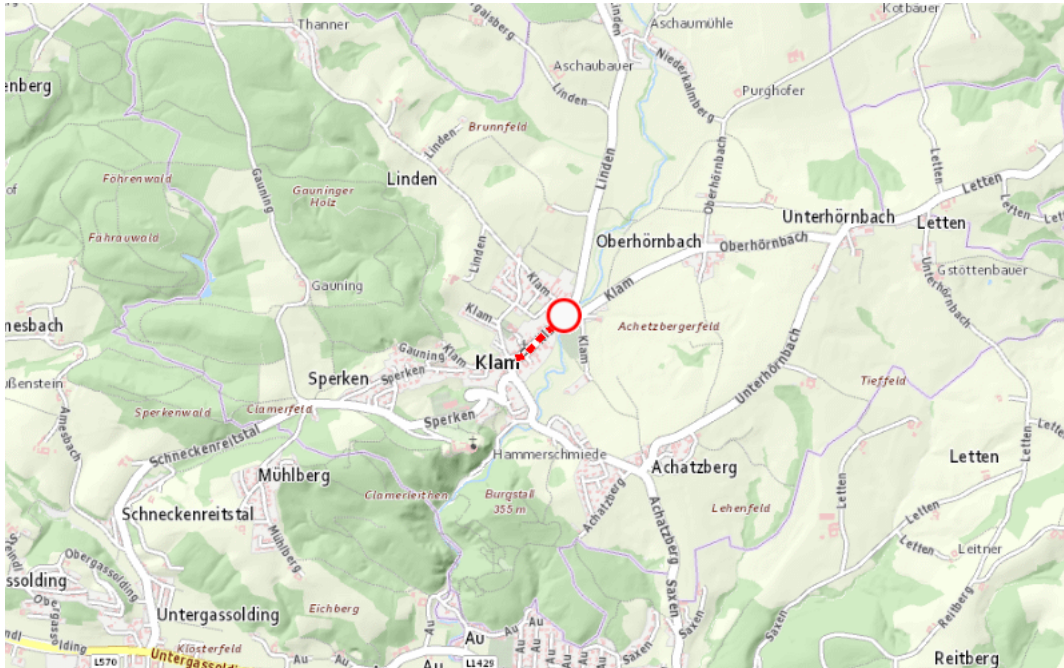

Aktuelle Verkehrsbehinderung

Abfragezeitpunkt: 20.04.2026 04:18

L1423, Münzbacher Straße Münzbacher Straße Untergaisberg – Achatzberg: Im Gemeindegebiet von Klam in beide Richtungen

Sperre

von Samstag, 25. April 2026 09:00 Uhr bis Samstag, 25. April 2026 22:00 Uhr

Beschreibung: zwischen Kilometer 16,4 (+175 Meter) und Kilometer 16,8 (+85 Meter) Veranstaltung gesperrt für den motorisierten Verkehr von Samstag, 25. April 2026, 09.00 Uhr bis 22.00 Uhr.

Weitere Informationen unter

Land OÖ - Straßenmeisterei Grein
(+43 732) 77 20-42800
stm-grein.post@ooe.gv.at
ooe-strasseninfo.post@ooe.gv.at

Alle aktuellen Straßenbaumaßnahmen in Oberösterreich finden Sie unter www.land-oberoesterreich.gv.at/strasseninfo oder durch Scannen des QR-Codes.