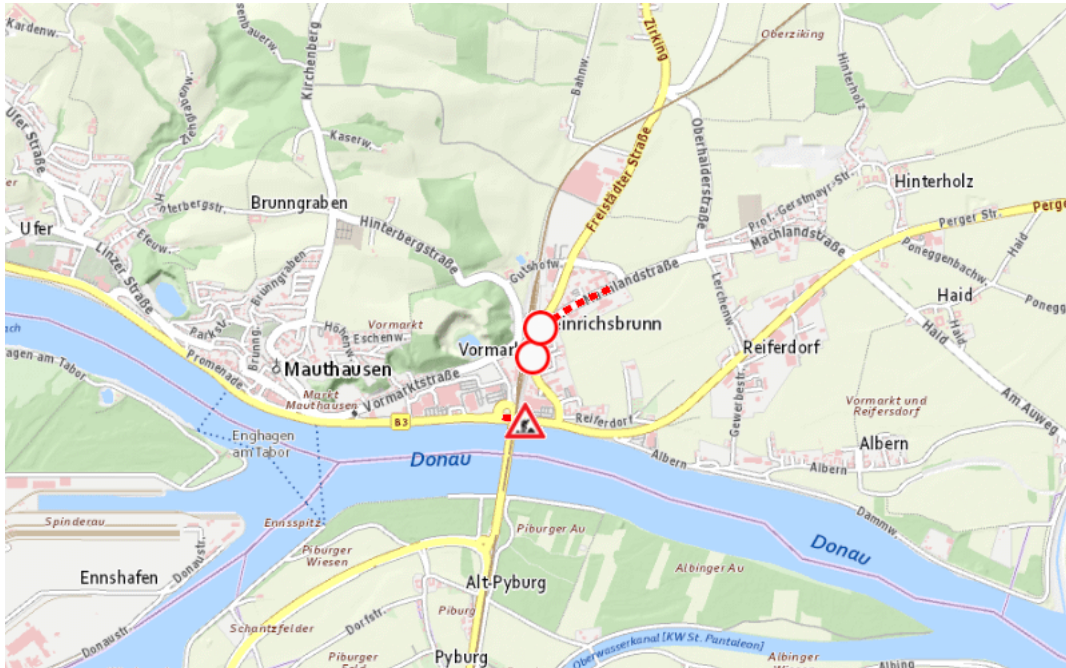

## Aktuelle Verkehrsbehinderung

Abfragezeitpunkt: 07.06.2026 22:12

### L1422, B123, Naarner Straße, Mauthausener Straße Mauthausener Straße von Mauthausen Richtung Pregarten: Im Gemeindegebiet von Mauthausen in Richtung Pregarten

#### Sperre

von Montag, 13. Juli 2026 07:00 Uhr bis Freitag, 11. September 2026 17:00 Uhr

Beschreibung: zwischen Kilometer 6,022 und Kilometer 6,2 Baustelle gesperrt für den motorisierten Verkehr von Montag, 13. Juli 2026, 07.00 Uhr bis Freitag, 11. September 2026, 17.00 Uhr.

Weitere Informationen unter

Land OÖ - Straßenmeisterei Perg  
(+43 732) 77 20-43800  
stm-pe.post@ooe.gv.at  
ooe-strasseninfo.post@ooe.gv.at

Alle aktuellen Straßenbaumaßnahmen in Oberösterreich finden Sie unter [www.land-oberoesterreich.gv.at/strasseninfo](http://www.land-oberoesterreich.gv.at/strasseninfo) oder durch Scannen des QR-Codes.