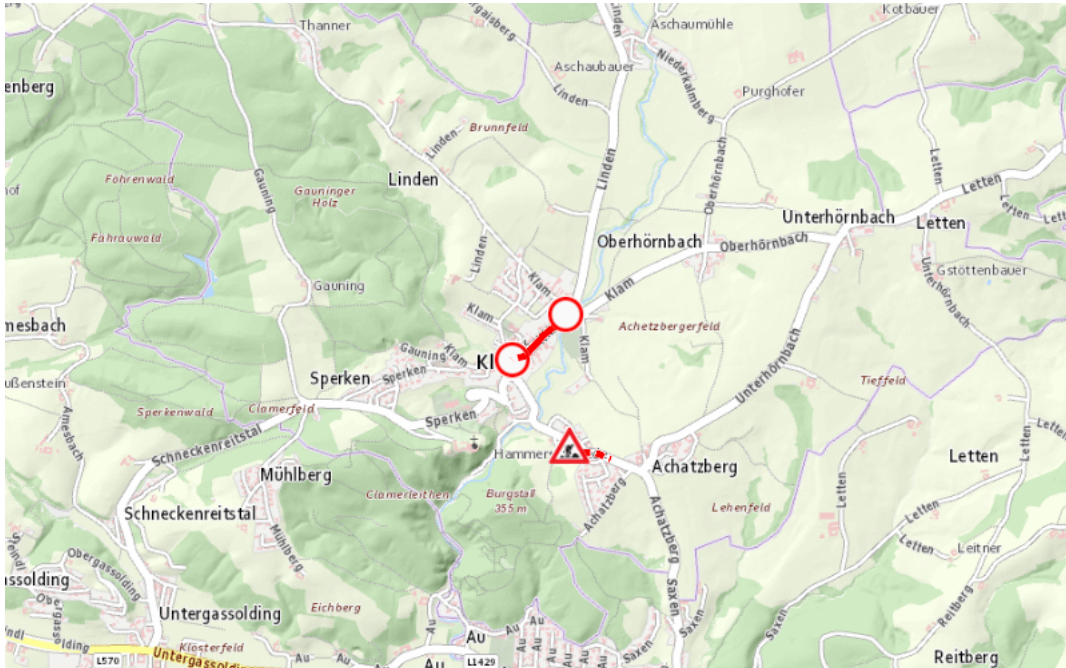

Aktuelle Verkehrsbehinderung

Abfragezeitpunkt: 31.03.2025 16:47

L1423, Münzbacher Straße Münzbacher Straße Achatzberg – Untergaisberg: Im Gemeindegebiet von Klam in beide Richtungen

Sperre

von Samstag, 26. April 2025 10:00 Uhr bis Samstag, 26. April 2025 22:00 Uhr

Beschreibung: zwischen Kilometer 16,8 (+90 Meter) und Kilometer 16,4 (+170 Meter) Veranstaltung gesperrt für den motorisierten Verkehr von Samstag, 26. April 2025, 10.00 Uhr bis 22.00 Uhr.

Weitere Informationen unter

Land OÖ - Straßenmeisterei Grein
(+43 732) 77 20-42800
stm-grein.post@ooe.gv.at
ooe-strasseninfo.post@ooe.gv.at

Alle aktuellen Straßenbaumaßnahmen in Oberösterreich finden Sie unter www.land-oberoesterreich.gv.at/strasseninfo oder durch Scannen des QR-Codes.