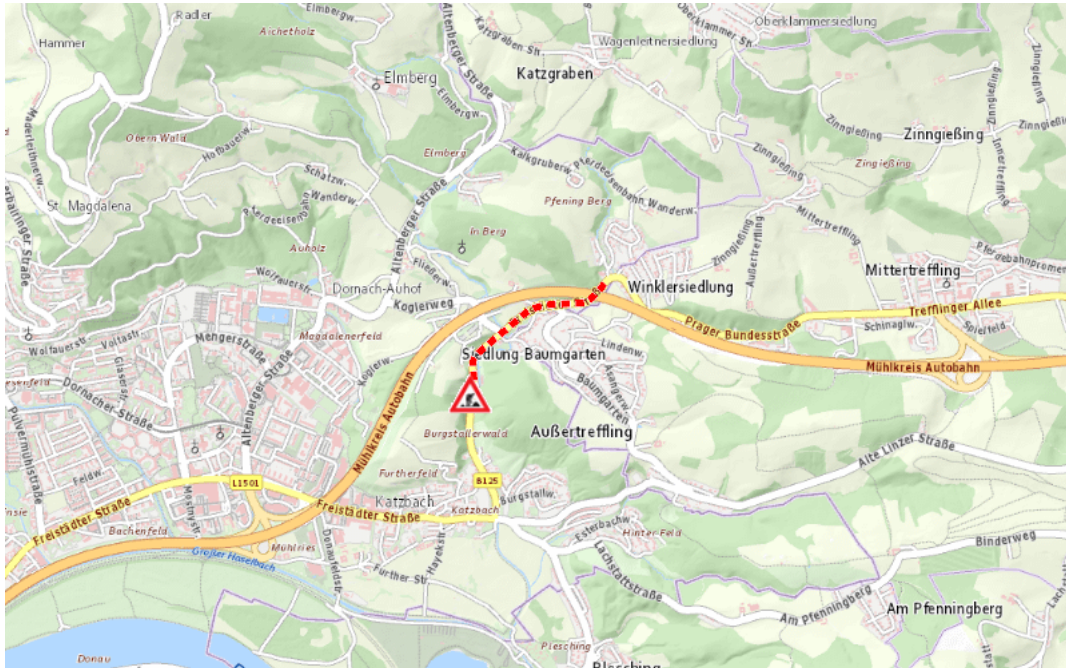

## Aktuelle Verkehrsbehinderung

Abfragezeitpunkt: 22.02.2025 16:41

### B125, L1501, A7, Prager Straße, Altenberger Straße, Mühlkreis Autobahn Prager Straße: Linz-Katzbach – Mittertreffling Im Gemeindegebiet von Linz in beide Richtungen

#### Baustelle

von Donnerstag, 13. Februar 2025 07:30 Uhr bis Freitag, 7. März 2025 12:00 Uhr

Beschreibung: zwischen Kilometer 3,8 und Kilometer 4,8 Baustelle Geschwindigkeitsbeschränkungen und Verkehr wird wechselseitig angehalten für den motorisierten Verkehr von Donnerstag, 13. Februar 2025, 07.30 Uhr bis Freitag, 07. März 2025, 12.00 Uhr.