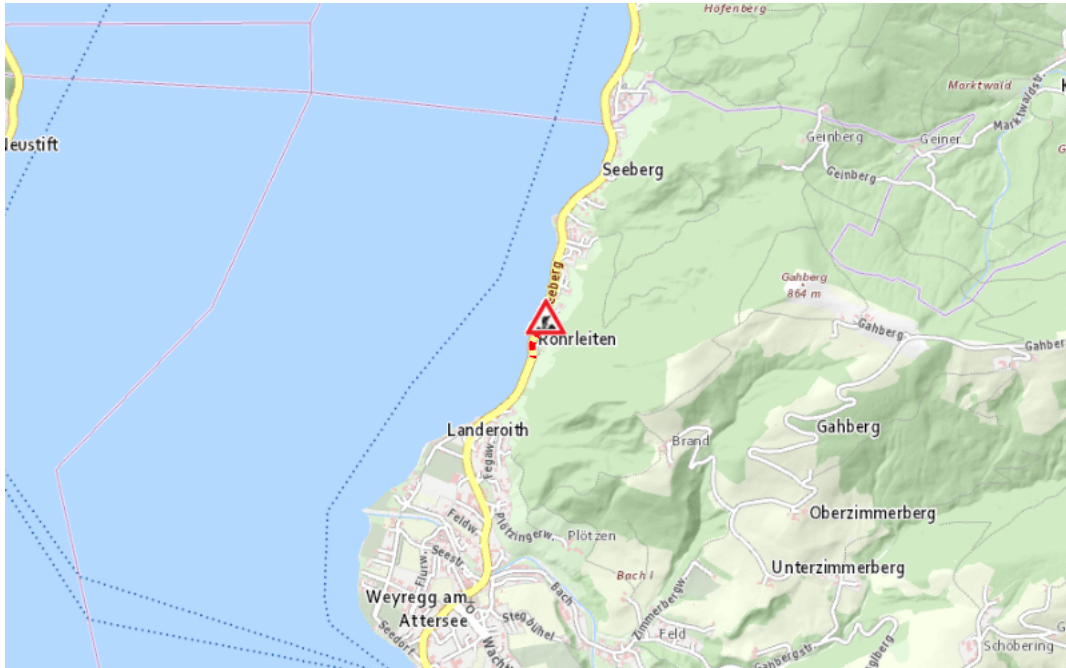

Aktuelle Verkehrsbehinderung

Abfragezeitpunkt: 23.11.2024 09:23

B152, Seeleitenstraße OÖ Seeleitenstraße OÖ: Seewalchen am Attersee – Weißenbach am Attersee Im Gemeindegebiet von Weyregg am Attersee in beide Richtungen

Baustelle

von Montag, 11. November 2024 06:30 Uhr bis Montag, 16. Dezember 2024 16:00 Uhr

Beschreibung: zwischen Kilometer 4,4 (+150 Meter) und Kilometer 4,6 (+150 Meter) Baustelle provisorische Ampelregelung von Montag, 11. November 2024, 06.30 Uhr bis Montag, 16. Dezember 2024, 16.00 Uhr wochentags von 06:30 Uhr bis 16:00 Uhr.