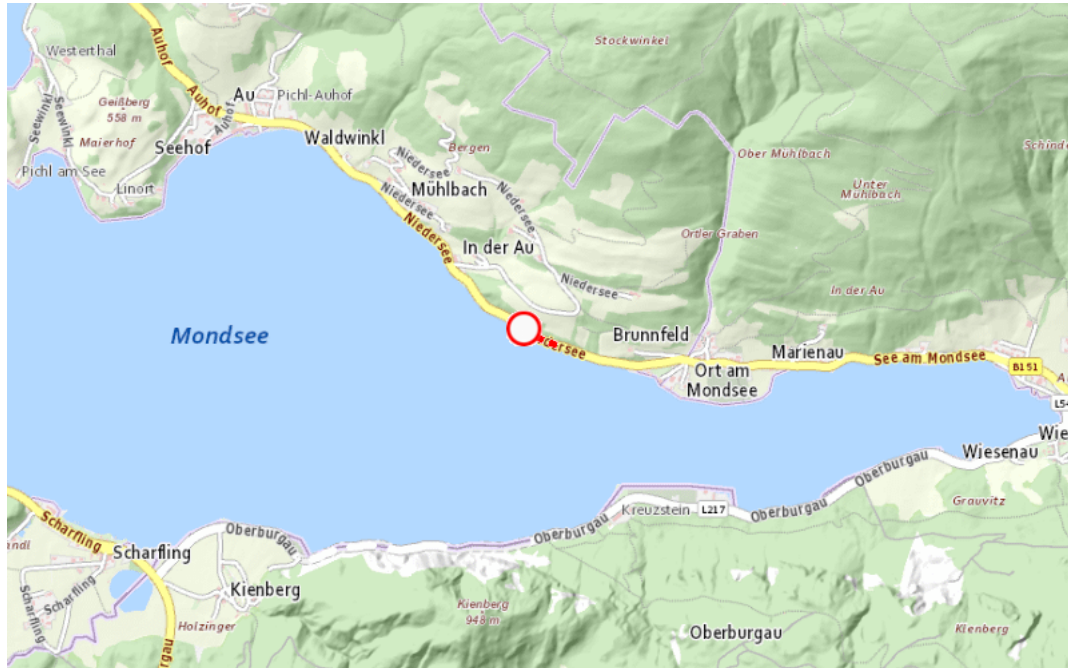

**B151, Atterseestraße**

**Salzkammergutweg/Niedersee B151 - Atterseestraße von Mondsee Richtung Unterach:  
Im Gemeindegebiet von Innerschwand am Mondsee in beiden Richtungen**

**Sperre**

**von Dienstag, 26. Mai 2026 06:00 Uhr bis Freitag, 26. Juni 2026 18:00 Uhr**

Beschreibung: zwischen KM 35,130 und KM 35,265 Baustelle gesperrt von Dienstag, 26. Mai 2026, 06.00 Uhr bis Freitag, 26. Juni 2026, 18.00 Uhr.

Weitere Informationen unter

**Land OÖ - Straßenmeisterei Seewalchen**

**(+43 732) 77 20-44400**

**stm-seewal.post@ooe.gv.at**

**ooe-strasseninfo.post@ooe.gv.at**

Alle aktuellen Straßenbaumaßnahmen in Oberösterreich finden Sie unter [www.land-oberoesterreich.gv.at/strasseninfo](http://www.land-oberoesterreich.gv.at/strasseninfo) oder durch Scannen des QR-Codes.