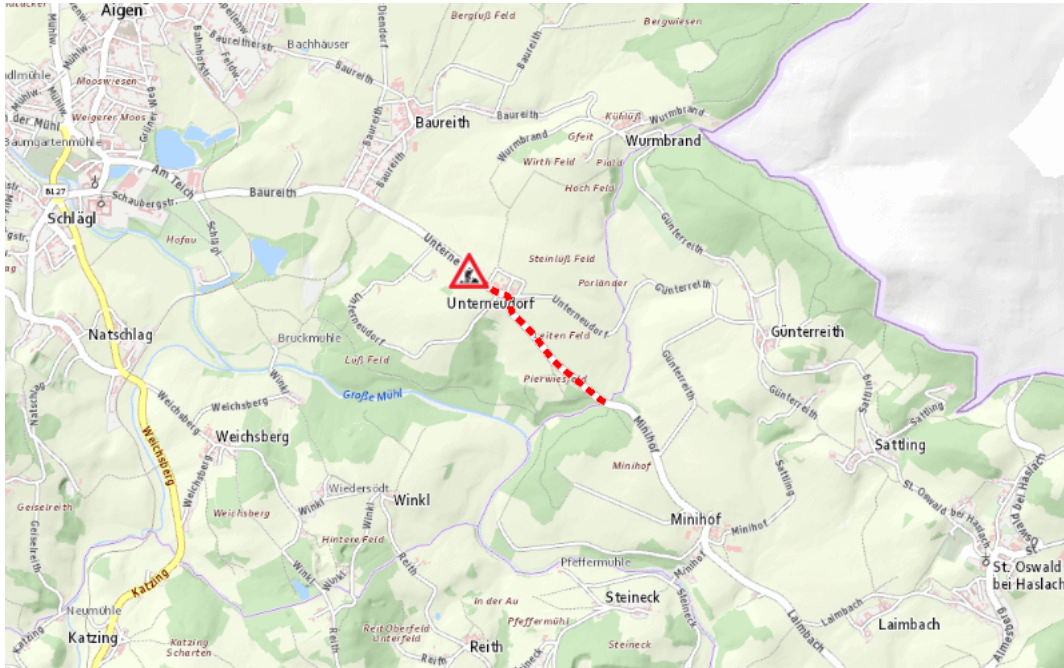

Aktuelle Verkehrsbehinderung

Abfragezeitpunkt: 31.03.2025 16:35

L1546, Schlägler Straße Schlägler Straße Aigen-Schlägl – Haslach an der Mühl: Zwischen Gemeinde Aigen-Schlägl und St. Oswald bei Haslach in beide Richtungen

Baustelle

von **Mittwoch, 19. März 2025 07:00 Uhr** bis **Freitag, 20. Juni 2025 12:00 Uhr**

Beschreibung: zwischen Kilometer 2,0 (+100 Meter) und Kilometer 3,0 (+140 Meter) Baustelle
Verkehr wird wechselseitig angehalten von Mittwoch, 19. März 2025, 07.00 Uhr bis Freitag, 20. Juni 2025, 12.00 Uhr.