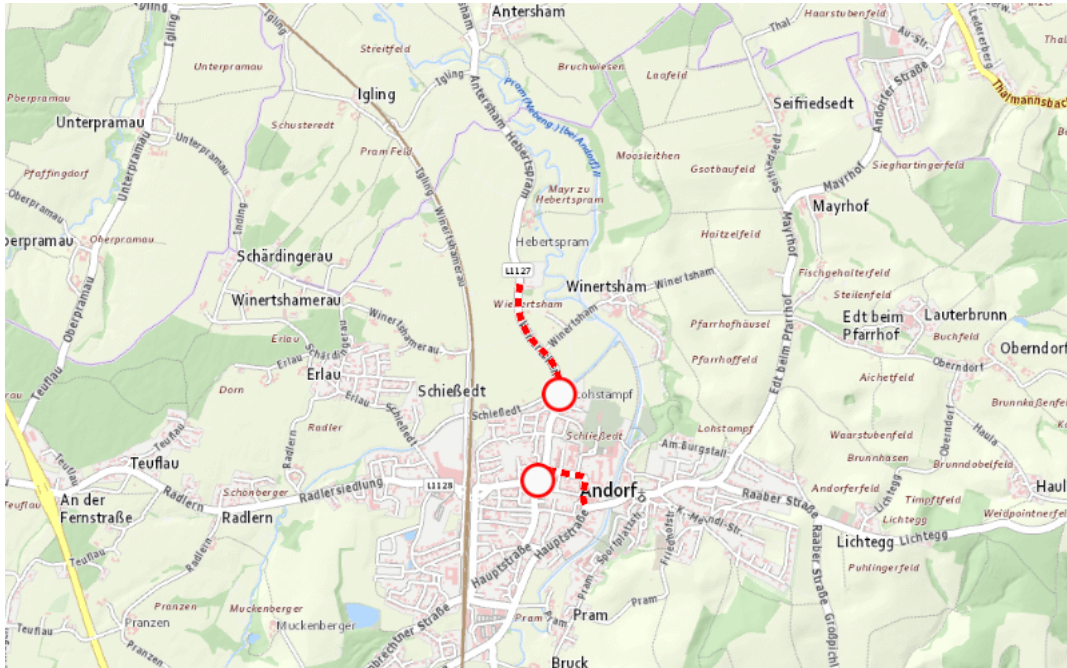

Aktuelle Verkehrsbehinderung

Abfragezeitpunkt: 29.06.2026 03:03

L1127, Kallinger Straße Kallinger Straße Andorf – Diersbach: Im Gemeindegebiet von Andorf in beide Richtungen

Sperre

von Mittwoch, 8. Juli 2026 12:00 Uhr bis Samstag, 11. Juli 2026 22:00 Uhr

Beschreibung: zwischen Kilometer 0,395 und Kilometer 1,0 (+40 Meter) Sportveranstaltung gesperrt von Mittwoch, 08. Juli 2026, 12.00 Uhr bis Samstag, 11. Juli 2026, 22.00 Uhr.

Weitere Informationen unter

Land OÖ - Straßenmeisterei Raab

(+43 732) 77 20-44100

stm-raab.post@ooe.gv.at

ooe-strasseninfo.post@ooe.gv.at

Alle aktuellen Straßenbaumaßnahmen in Oberösterreich finden Sie unter www.land-oberoesterreich.gv.at/strasseninfo oder durch Scannen des QR-Codes.