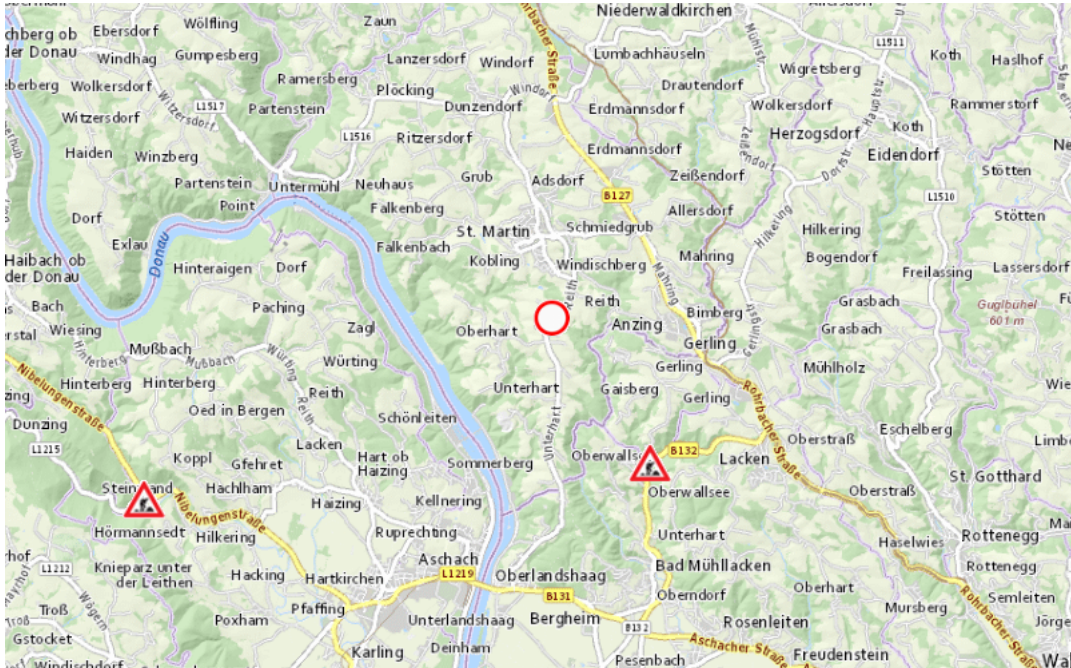

Aktuelle Verkehrsbehinderung

Abfragezeitpunkt: 31.03.2025 17:15

L1507,L1509,L1516, Landshaager Straße,St. Martiner Straße,Untermühlstraße L1516 Landshaager Straße Oberlandshaag – Windorf: Zwischen Gemeinde Feldkirchen an der Donau und St. Martin im Mühlkreis in beide Richtungen

Sperre

von Samstag, 12. April 2025 12:00 Uhr bis Sonntag, 13. April 2025 18:00 Uhr

Beschreibung: zwischen Kilometer 0,010 und Kilometer 10,403 Motorsportveranstaltung gesperrt von Samstag, 12. April 2025, 12.00 Uhr bis Sonntag, 13. April 2025, 18.00 Uhr Freitags von 12:00 Uhr bis 18:00 Uhr und Samstags von 08:30 Uhr bis 18:00 Uhr.

Weitere Informationen unter

Land OÖ - Straßenmeisterei St. Martin im Mühlkreis

(+43 732) 77 20-43700

stm-stmartin.post@ooe.gv.at

ooe-strasseninfo.post@ooe.gv.at

Alle aktuellen Straßenbaumaßnahmen in Oberösterreich finden Sie unter www.land-oberoesterreich.gv.at/strasseninfo oder durch Scannen des QR-Codes.