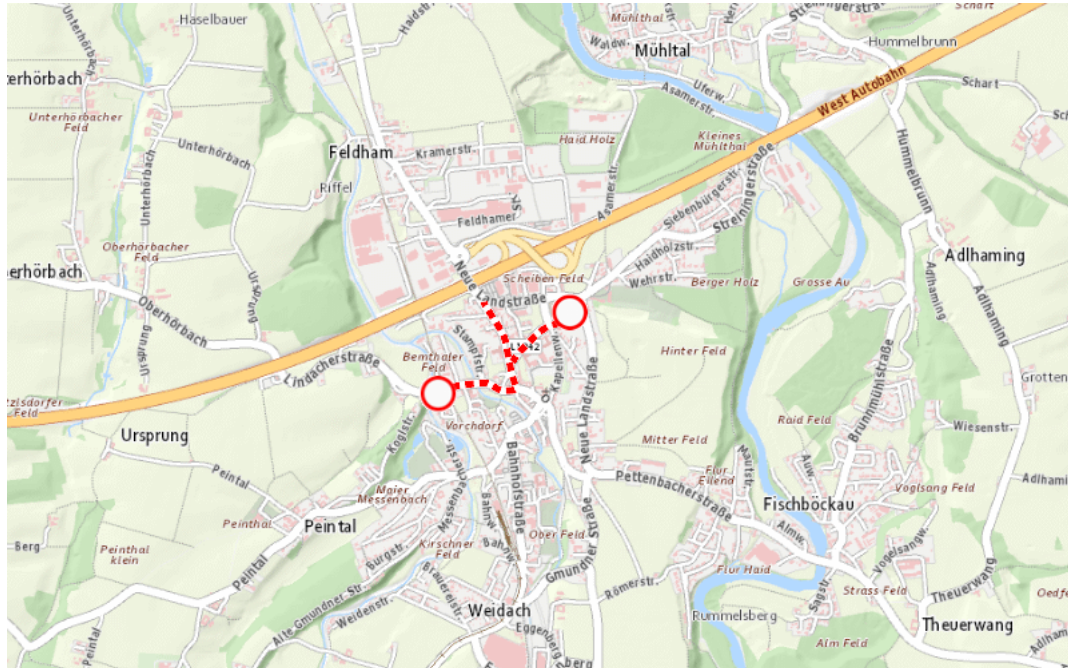

**L1242, Eberstalzeller Straße
Eberstalzeller Straße: Mühlthal – Vorchdorf
Im Gemeindegebiet von Vorchdorf in beide Richtungen**

Sperre

von Sonntag, 2. März 2025 09:00 Uhr bis Sonntag, 2. März 2025 20:00 Uhr

Beschreibung: zwischen Kilometer 17,8 und Kilometer 18,153 Veranstaltung. Gesperrt für den motorisierten Verkehr von Sonntag, 02. März 2025, 09.00 Uhr bis 20.00 Uhr. Umleitung PKW lokal/LKW großräumig

Weitere Informationen unter

Land OÖ - Straßenmeisterei Gmunden
(+43 732) 77 20-42700
stm-gm.post@ooe.gv.at
ooe-strasseninfo.post@ooe.gv.at

Alle aktuellen Straßenbaumaßnahmen in Oberösterreich finden Sie unter www.land-oberoesterreich.gv.at/strasseninfo oder durch Scannen des QR-Codes.

Eine Information der Straßeninformationszentrale des Landes Oberösterreich, Bahnhofplatz 1, 4021 Linz. Vorbehaltlich Änderungen und Irrtümer. Informationen zum Datenschutz finden Sie unter: <https://www.land-oberoesterreich.gv.at/datenschutz.htm>.