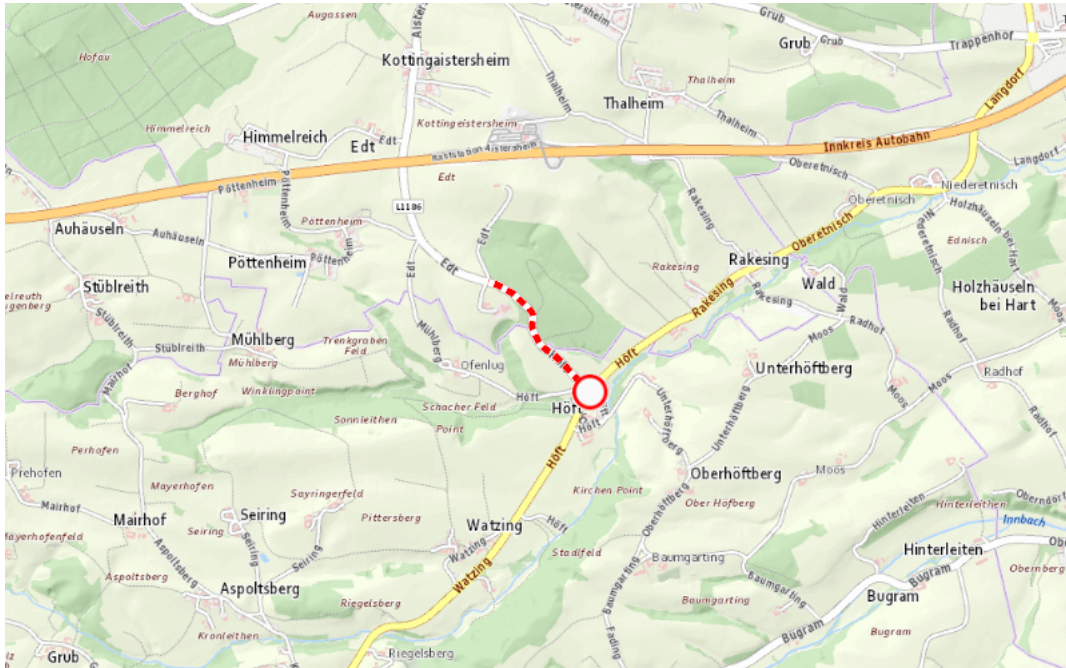

## Aktuelle Verkehrsbehinderung

Abfragezeitpunkt: 20.04.2026 04:16

### L1186, B135, Aistersheimer Straße, Gallspacher Straße Aistersheimer Straße Aistersheim – Hofkirchen an der Trattnach: Zwischen Gemeinde Gaspoltshofen und Aistersheim in beide Richtungen

#### Sperre

von Dienstag, 14. April 2026 07:20 Uhr bis Freitag, 28. August 2026 17:00 Uhr

Beschreibung: zwischen Kilometer 0,006 und Kilometer 0,8 Baustelle gesperrt für den motorisierten Verkehr von Dienstag, 14. April 2026, 07.20 Uhr bis Freitag, 28. August 2026, 17.00 Uhr.