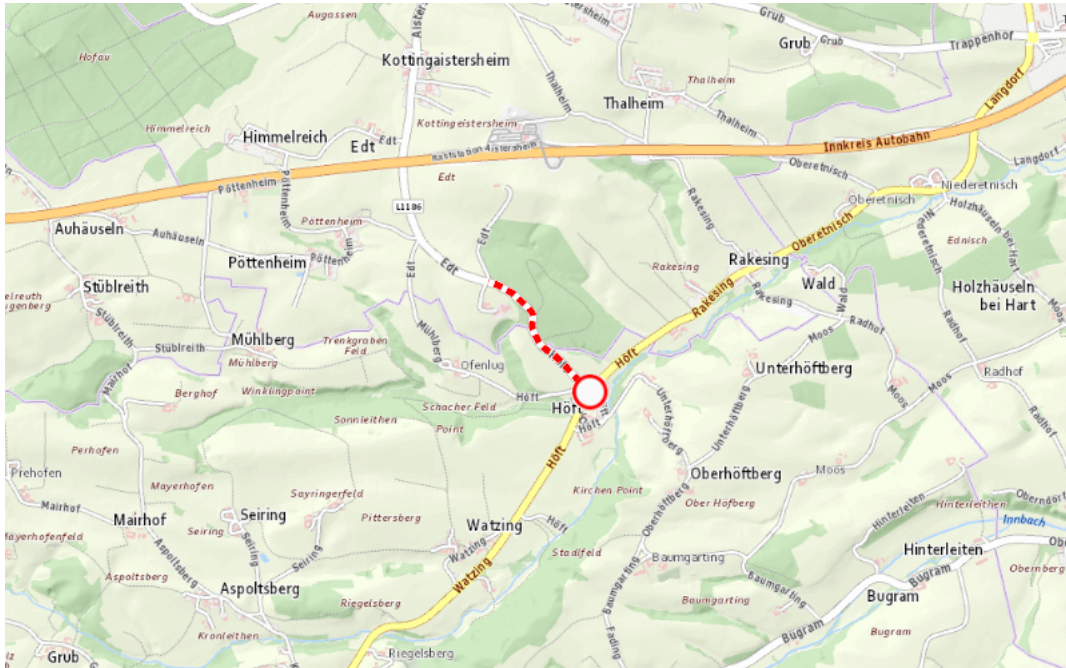

Aktuelle Verkehrsbehinderung

Abfragezeitpunkt: 07.06.2026 22:19

L1186, B135, Aistersheimer Straße, Gallspacher Straße Aistersheimer Straße Aistersheim – Hofkirchen an der Trattnach: Zwischen Gemeinde Gaspoltshofen und Aistersheim in beide Richtungen

Sperre

von Dienstag, 14. April 2026 07:20 Uhr bis Freitag, 28. August 2026 17:00 Uhr

Beschreibung: zwischen Kilometer 0,006 und Kilometer 0,8 Baustelle gesperrt für den motorisierten Verkehr von Dienstag, 14. April 2026, 07.20 Uhr bis Freitag, 28. August 2026, 17.00 Uhr.