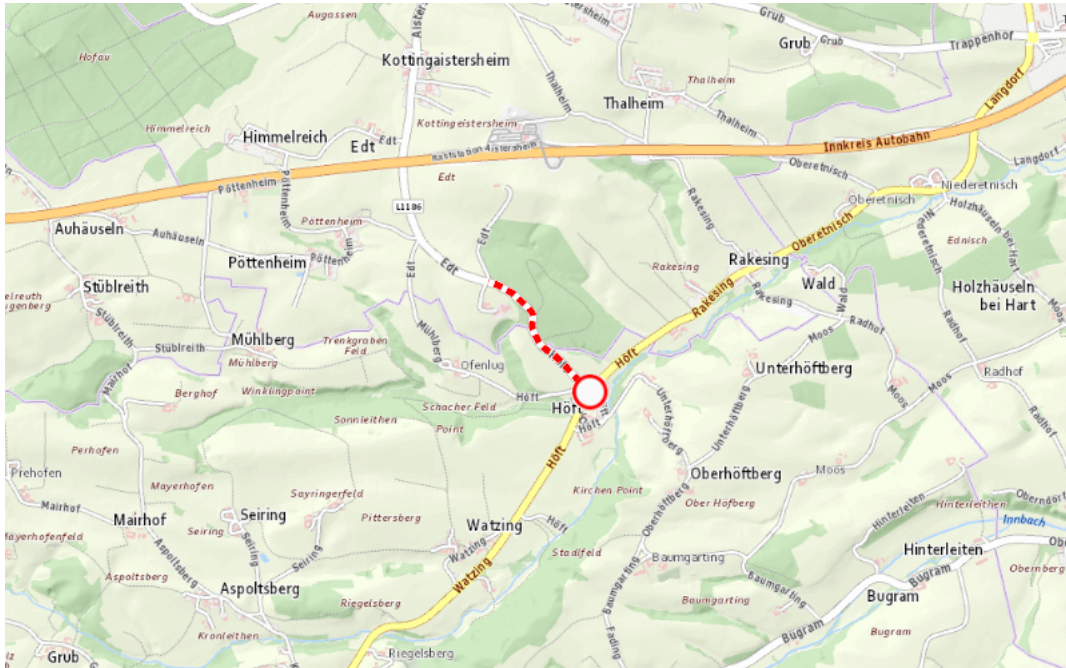

Aktuelle Verkehrsbehinderung

Abfragezeitpunkt: 07.06.2026 23:05

L1186, B135, Aistersheimer Straße, Gallspacher Straße Aistersheimer Straße Aistersheim – Hofkirchen an der Trattnach: Zwischen Gemeinde Gaspoltshofen und Aistersheim in beide Richtungen

Sperre

von Dienstag, 14. April 2026 07:20 Uhr bis Freitag, 28. August 2026 17:00 Uhr

Beschreibung: zwischen Kilometer 0,006 und Kilometer 0,8 Baustelle gesperrt für den motorisierten Verkehr von Dienstag, 14. April 2026, 07.20 Uhr bis Freitag, 28. August 2026, 17.00 Uhr.