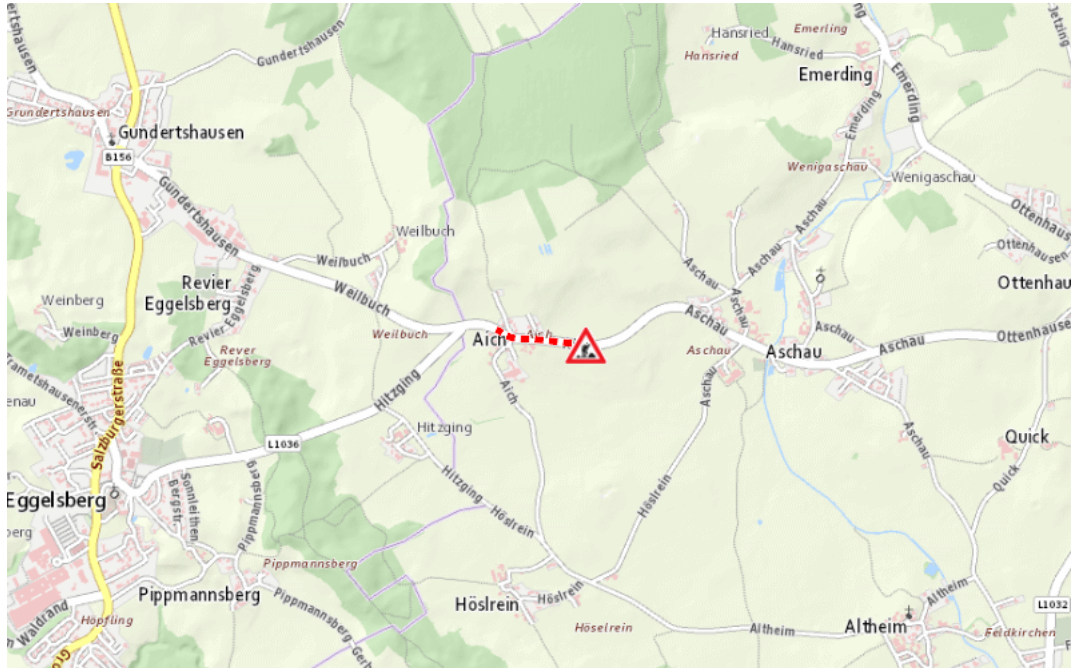

## Aktuelle Verkehrsbehinderung

Abfragezeitpunkt: 13.05.2026 13:20

### L503, Oberinnviertler Straße Oberinnviertler Straße Mattighofen – Ach: Im Gemeindegebiet von Feldkirchen bei Mattighofen in beide Richtungen

#### Baustelle

von Dienstag, 26. Mai 2026 08:00 Uhr bis Mittwoch, 3. Juni 2026 17:00 Uhr

Beschreibung: zwischen Kilometer 45,8 und Kilometer D 46,2 Baustelle Verkehr wird wechselseitig angehalten von Dienstag, 26. Mai 2026, 08.00 Uhr bis Mittwoch, 03. Juni 2026, 17.00 Uhr.