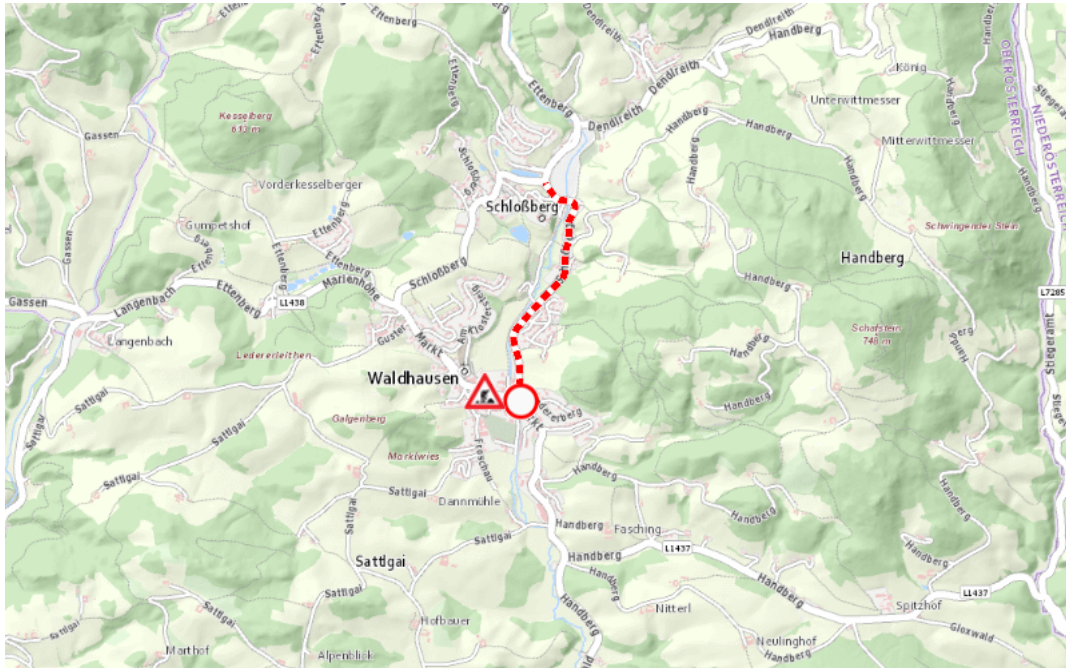

Aktuelle Verkehrsbehinderung

Abfragezeitpunkt: 16.07.2024 07:43

L575, L1438, Sarmingstraße, Zieglerstraße Waldhausen im Strudengau, Markt bis Schlossberg

Sperre

von Freitag, 23. August 2024 06:00 Uhr bis Montag, 26. August 2024 07:00 Uhr

Beschreibung:

Weitere Informationen unter

Land OÖ - Straßenmeisterei Ried im Innkreis
(+43 732) 77 20-44200
stm-ri.post@ooe.gv.at
ooe-strasseninfo.post@ooe.gv.at

Alle aktuellen Straßenbaumaßnahmen in Oberösterreich finden Sie unter www.land-oberoesterreich.gv.at/strasseninfo oder durch Scannen des QR-Codes.