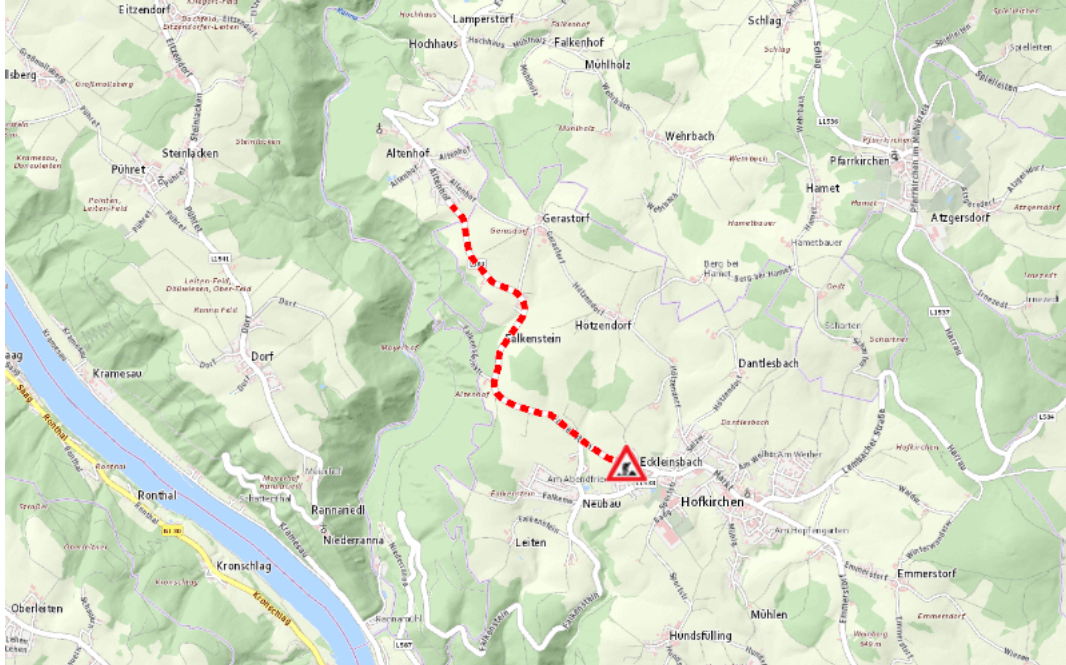

L584,L587, Falkensteinstraße,Ebenhochstraße

Falkensteinstraße: Eckleinsbach – Altenhof

Zwischen Gemeinde Hofkirchen im Mühlkreis und Pfarrkirchen im Mühlkreis in beide Richtungen

Baustelle

von Montag, 14. Oktober 2024 07:00 Uhr bis Freitag, 20. Dezember 2024 12:00 Uhr

Beschreibung: zwischen Kilometer 15,6 und Kilometer 18,190 Instandhaltungsarbeiten
Geschwindigkeitsbeschränkungen von Montag, 14. Oktober 2024, 07.00 Uhr bis Freitag, 20. Dezember 2024, 12.00 Uhr.

Weitere Informationen unter