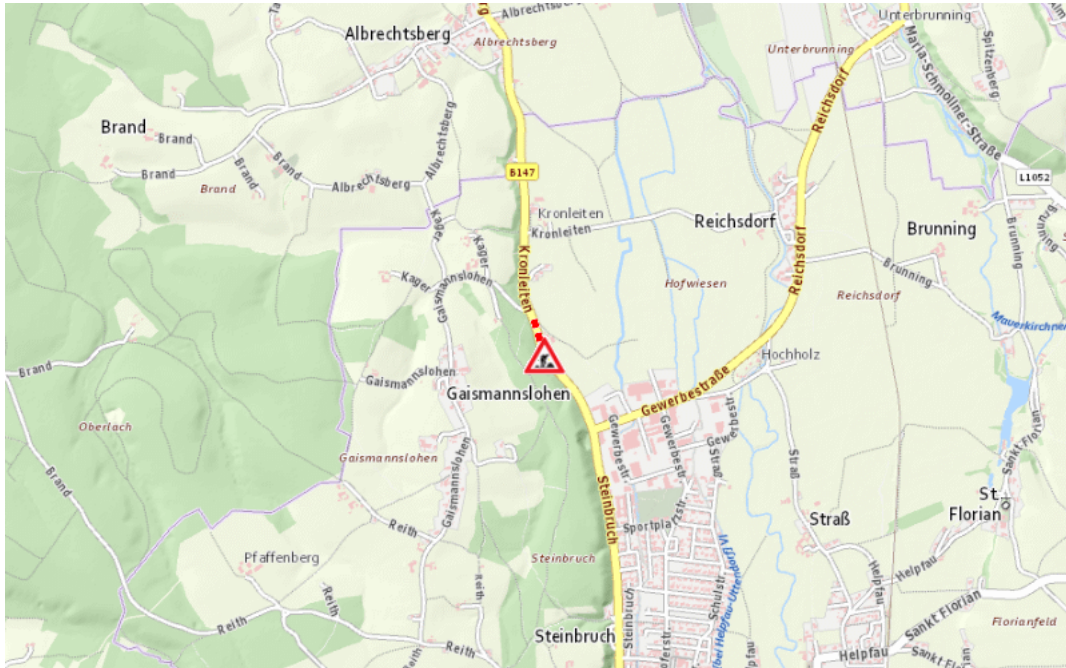

## Aktuelle Verkehrsbehinderung

Abfragezeitpunkt: 20.04.2026 04:16

### B147, Braunauer Straße null

#### Baustelle

von Montag, 13. April 2026 08:00 Uhr bis Dienstag, 28. April 2026 16:00 Uhr

Beschreibung: Braunauer Straße von Straßwalchen Richtung Braunau am Inn: Im Gemeindegebiet von Helpfau-Uttendorf in Richtung Braunau am Inn <> Kreuzung B147/B142 bis Bereich Kager provisorische Ampelregelung von Montag, 13. April 2026, 08.00 Uhr bis Dienstag, 28. April 2026, 16.00 Uhr.