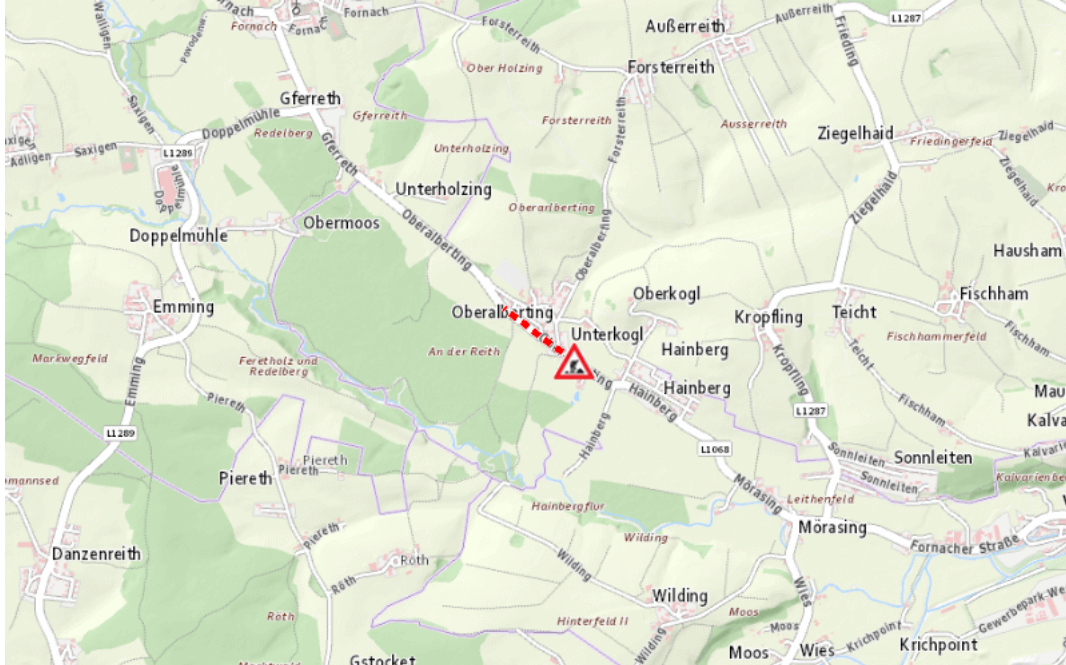

**L1068, Redleitener Straße
Redleitener Straße Mörasing – Gferreith:
Im Gemeindegebiet von Pfaffing im Bereich Oberalberting in beide Richtungen**

Baustelle

von Mittwoch, 2. Juli 2025 06:00 Uhr bis Donnerstag, 31. Dezember 2026 18:00 Uhr

Beschreibung: zwischen Kilometer 3,8 und Kilometer 4,2 Baustelle.
Geschwindigkeitsbeschränkungen für den motorisierten Verkehr von Mittwoch, 02. Juli 2025, 06.00 Uhr bis Donnerstag, 31. Dezember 2026, 18.00 Uhr.