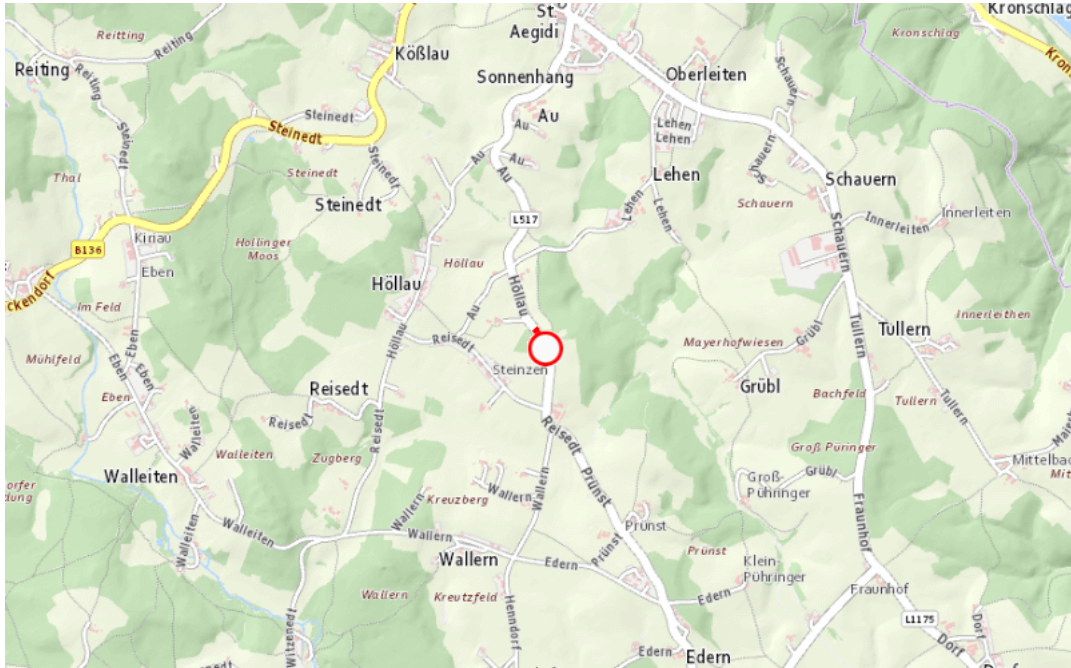

**L517, Keßlastraße
Keßlastraße: Neukirchen am Walde – St. Aegidi
Im Gemeindegebiet von St. Aegidi in beide Richtungen**

Sperre

von Montag, 24. Februar 2025 07:00 Uhr bis Donnerstag, 27. Februar 2025 17:00 Uhr

Beschreibung: zwischen Kilometer 15,6 (+190 Meter) und Kilometer 15,8 (+100 Meter) Baustelle gesperrt für den motorisierten Verkehr von Montag, 24. Februar 2025, 07.00 Uhr bis Donnerstag, 27. Februar 2025, 17.00 Uhr täglich von 07:00 Uhr bis 17:00 Uhr.