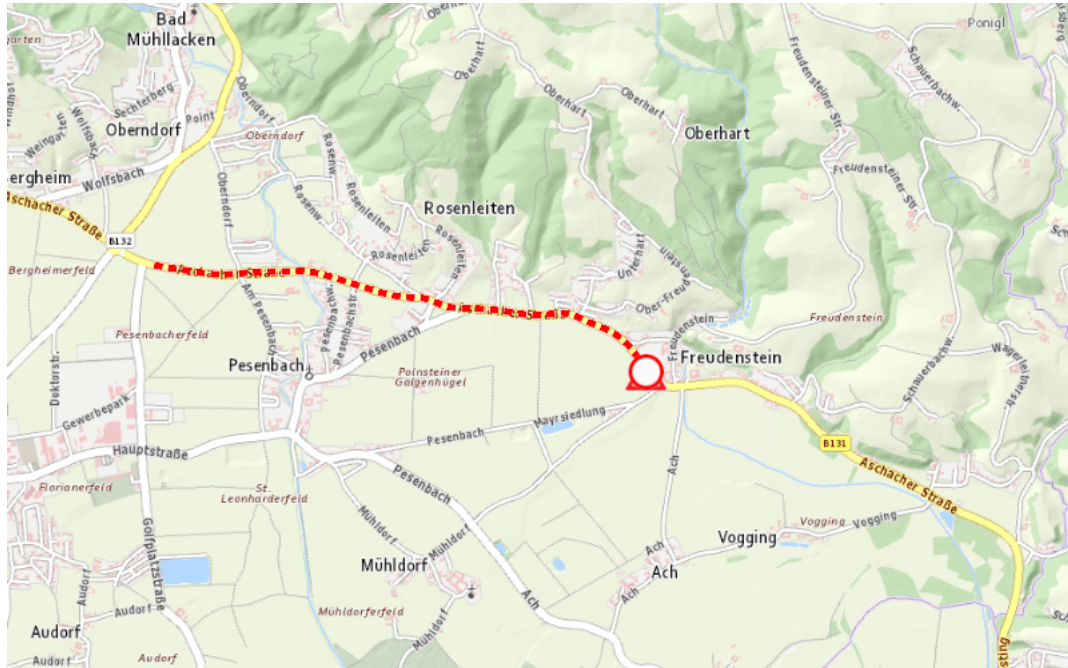

Aktuelle Verkehrsbehinderung

Abfragezeitpunkt: 20.04.2026 04:16

B131, Aschacher Straße Aschacher Straße Ottensheim – Aschach: Im Gemeindegebiet von Feldkirchen an der Donau in beide Richtungen

Sperre

von Montag, 4. Mai 2026 05:00 Uhr bis Freitag, 8. Mai 2026 22:00 Uhr

Beschreibung: zwischen Kilometer 6,8 (+150 Meter) und Kilometer 8,0 (+44 Meter) Baustelle gesperrt von Montag, 04. Mai 2026, 05.00 Uhr bis Freitag, 08. Mai 2026, 22.00 Uhr.

Weitere Informationen unter

Land OÖ - Straßenmeisterei St. Martin im Mühlkreis