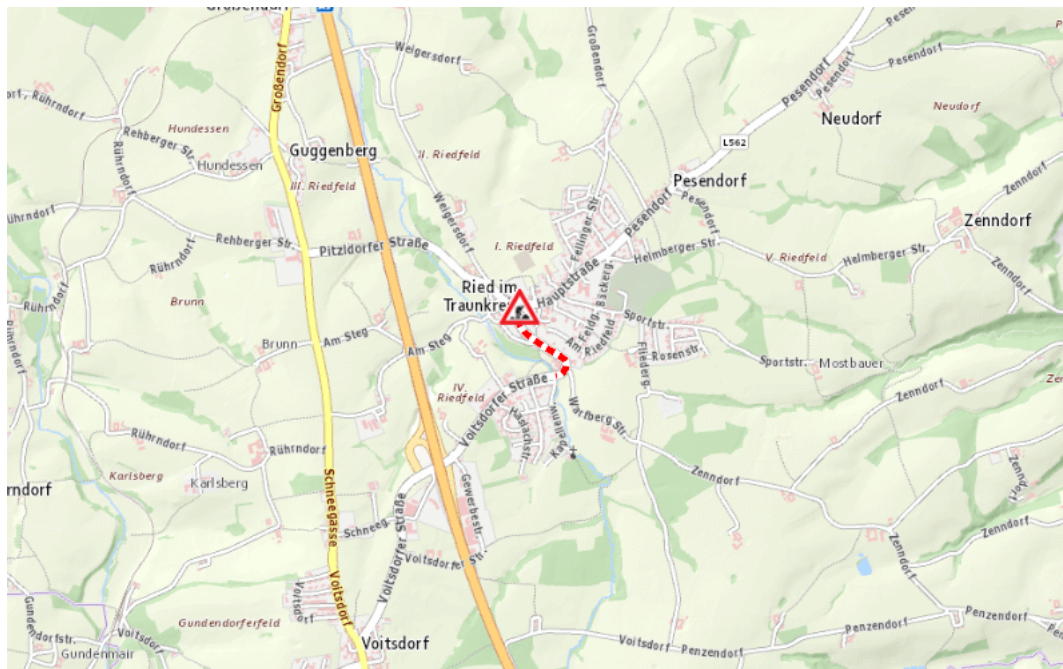

**L562, Kremsmünsterer Straße
Kremsmünsterer Straße: Kremsmünster Richtung Pettenbach
Im Gemeindegebiet von Ried im Traunkreis in Richtung Pettenbach**

Baustelle

von Montag, 24. Juni 2024 06:00 Uhr bis Freitag, 6. September 2024 14:30 Uhr

Beschreibung: zwischen Kilometer 12,6 und Kilometer 13,0 (+75 Meter) Baustelle Fahrstreifen gesperrt für den motorisierten Verkehr und Fahrräder von Montag, 24. Juni 2024, 06.00 Uhr bis Freitag, 06. September 2024, 14.30 Uhr. Umleitung ist beschildert