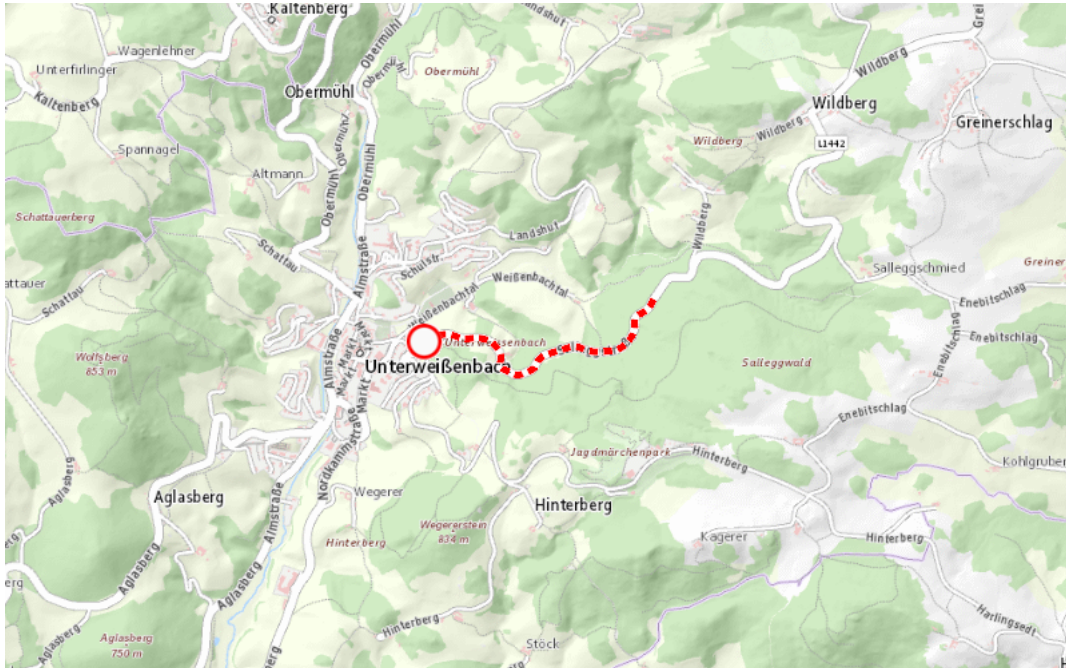

Aktuelle Verkehrsbehinderung

Abfragezeitpunkt: 13.05.2026 13:21

L1442, Unterweißenbacher Straße Unterweißenbacher Straße von Unterweißenbach Richtung Wildberg: Im Gemeindegebiet von Unterweißenbach von Km 9,600 bis Km 11,000 auf Grund von

Sperre

von Dienstag, 26. Mai 2026 07:00 Uhr bis Freitag, 19. Juni 2026 15:00 Uhr

Beschreibung: Instandhaltungsarbeiten gesperrt für den motorisierten Verkehr von Dienstag, 26. Mai 2026, 07.00 Uhr bis Freitag, 19. Juni 2026, 15.00 Uhr. Die Umleitung führt von Unterweißenbach kommend über Königswiesen und Haid bei Königswiesen nach Wildberg und zurück.