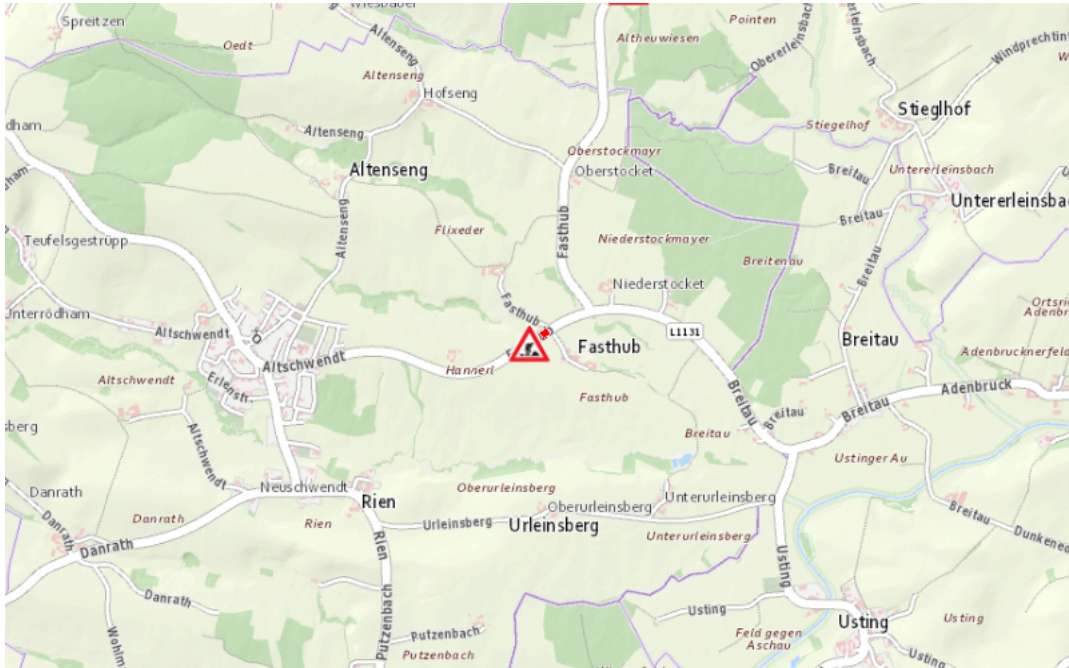

Aktuelle Verkehrsbehinderung

Abfragezeitpunkt: 31.03.2025 16:33

L1131, Altschwendter Straße Altschwendter Straße : Im Gemeindegebiet von Altschwendt in beide Richtungen

Baustelle

von Montag, 24. März 2025 08:00 Uhr bis Freitag, 11. April 2025 17:00 Uhr

Beschreibung: zwischen Kilometer 1,0 (+200 Meter) und Kilometer 1,2 (+100 Meter) Baustelle
Verkehr wird wechselseitig angehalten und Wartezeit von Montag, 24. März 2025, 08.00 Uhr bis Freitag, 11. April 2025, 17.00 Uhr wochentags von 08:00 Uhr bis 17:00 Uhr.