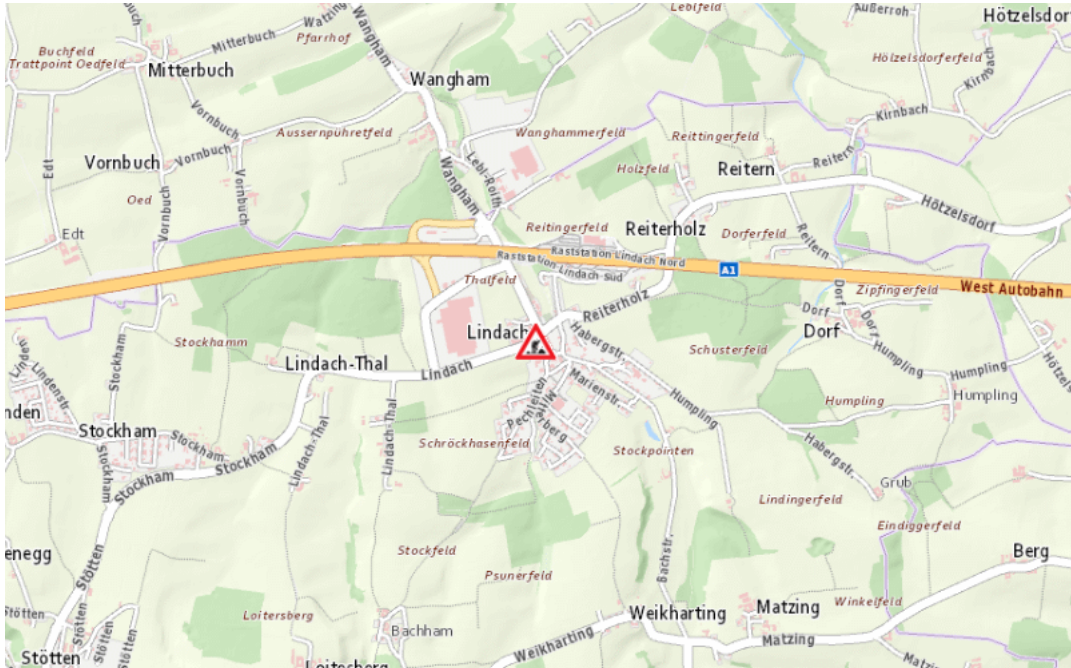

**L1309, Lindacher Straße
Lindacher Straße: Lindach-Thal – Reiterholz
Im Gemeindegebiet von Laakirchen in beide Richtungen**

Baustelle

von Montag, 2. September 2024 00:00 Uhr bis Freitag, 29. November 2024 23:55 Uhr

Beschreibung: zwischen Kilometer 4,4 und Kilometer 4,4 (+45 Meter) Baustelle Fahrbahnverengung und die Geschwindigkeit ist begrenzt für den motorisierten Verkehr von Montag, 02. September 2024, 00.00 Uhr bis Freitag, 29. November 2024, 23.55 Uhr. Umleitung lokal ausgeschildert - über Gewerbegebiet Lindach - Leopold Sonntagstraße