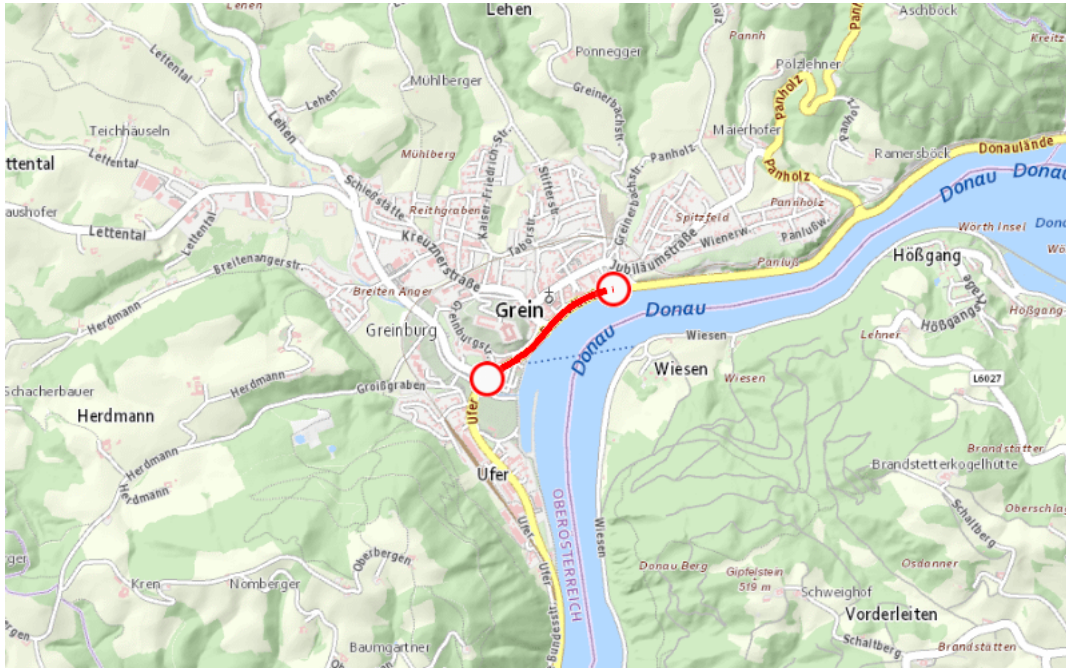

Aktuelle Verkehrsbehinderung

Abfragezeitpunkt: 16.07.2024 07:35

B3, Donaustraße Donaustraße: Im Gemeindegebiet von Grein in Richtung Struden

Verkehr

von Montag, 22. Juli 2024 02:00 Uhr bis Dienstag, 23. Juli 2024 17:00 Uhr

Beschreibung: zwischen Kilometer 189,0 (+121 Meter) und Kilometer 188,8 (+30 Meter)
Veranstaltung-Strudengau im Feuerzauber, Geschwindigkeitsbeschränkungen für den motorisierten Verkehr von Montag, 22. Juli 2024, 02.00 Uhr bis Dienstag, 23. Juli 2024, 17.00 Uhr.