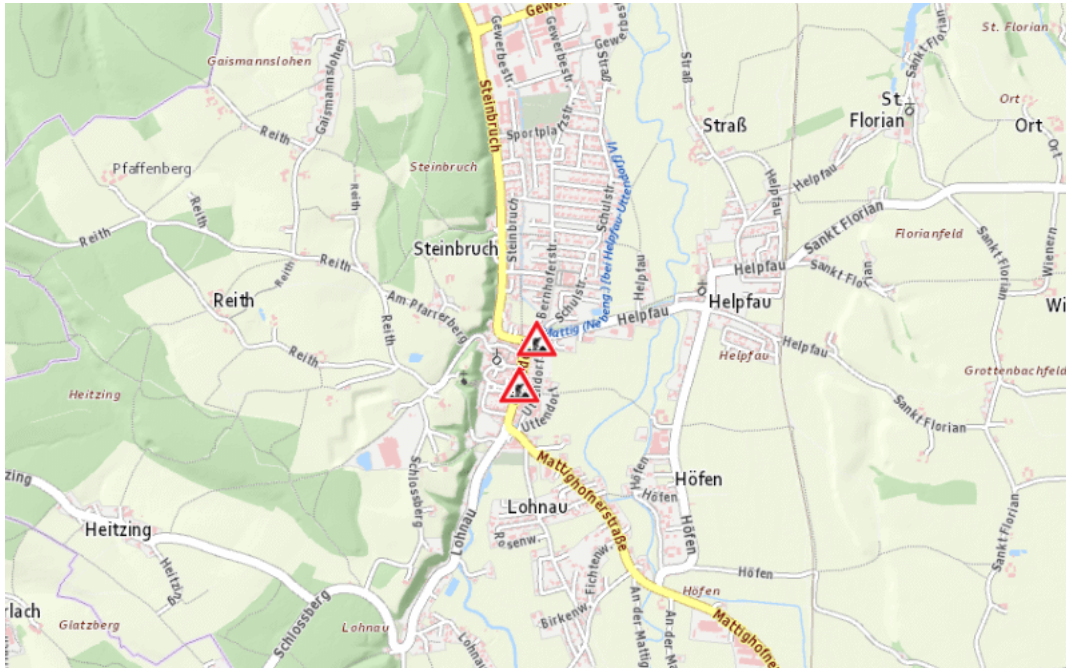

**L1039, Sonnleitener Straße  
Sonnleitener Straße: Uttendorf – Helpfau  
Im Gemeindegebiet von Helpfau-Uttendorf in beide Richtungen**

**Baustelle**

**von Dienstag, 12. März 2024 06:00 Uhr bis Donnerstag, 31. Oktober 2024 18:00 Uhr**

Beschreibung: zwischen Kilometer 0,045 und Kilometer 0,045 (+20 Meter) Baustelle. Fahrbahnverengung und Geschwindigkeitsbeschränkungen für den motorisierten Verkehr von Dienstag, 12. März 2024, 06.00 Uhr bis Donnerstag, 31. Oktober 2024, 18.00 Uhr.