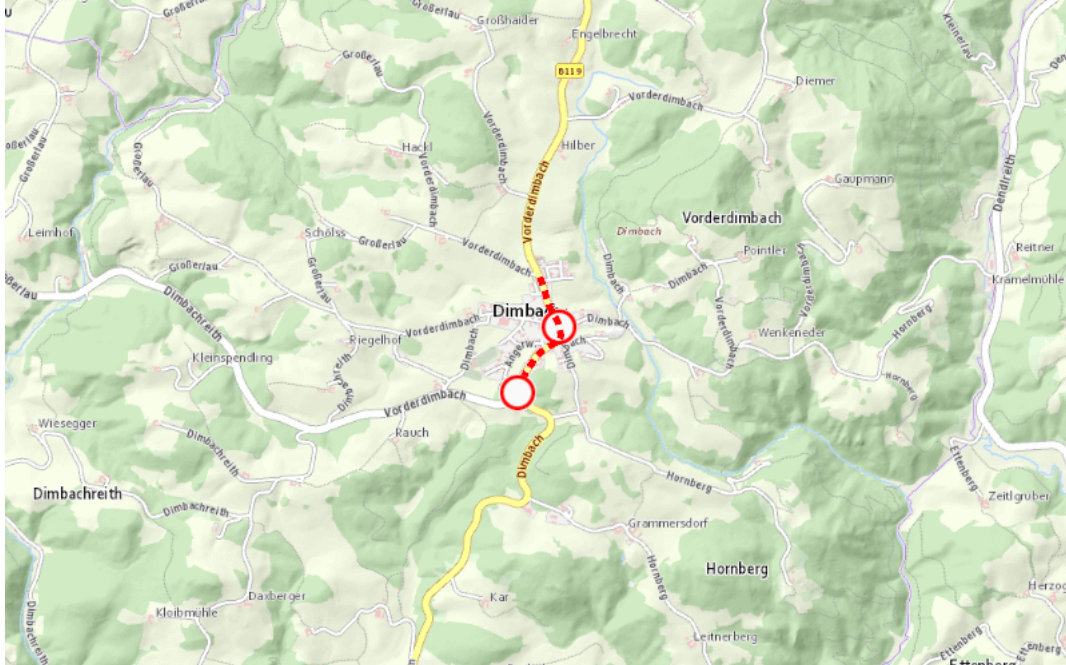

## Aktuelle Verkehrsbehinderung

Abfragezeitpunkt: 20.04.2026 04:17

### B119, Greiner Straße Greiner Straße Grein – St. Georgen am Walde: Im Gemeindegebiet von Dimbach in beide Richtungen

#### Sperre

von Sonntag, 8. November 2026 13:30 Uhr bis Sonntag, 8. November 2026 17:00 Uhr

Beschreibung: zwischen Kilometer 23,2 (+50 Meter) und Kilometer 24,0 (+130 Meter) Sicherheitsübung gesperrt für den motorisierten Verkehr von Sonntag, 08. November 2026, 13.30 Uhr bis 17.00 Uhr.