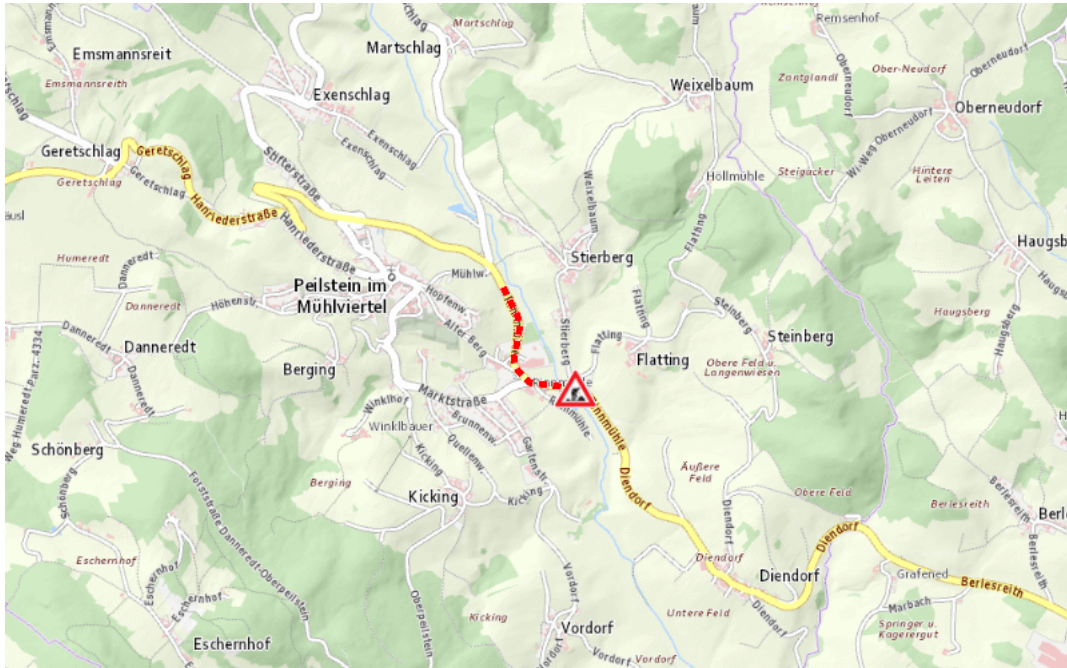

Aktuelle Verkehrsbehinderung

Abfragezeitpunkt: 23.11.2024 10:31

B38, Böhmerwaldstraße Böhmerwaldstraße: Im Gemeindegebiet von Peilstein im Mühlviertel in beide Richtungen

Baustelle

von Sonntag, 8. September 2024 23:00 Uhr bis Freitag, 11. Juli 2025 23:00 Uhr

Beschreibung: zwischen Kilometer 162,6 (+86 Meter) und Kilometer D 163,4 (+40 Meter) Baustelle Geschwindigkeitsbeschränkungen, Verkehr wird wechselweise angehalten und provisorische Ampelregelung für den motorisierten Verkehr von Sonntag, 08. September 2024, 23.00 Uhr bis Freitag, 11. Juli 2025, 23.00 Uhr.