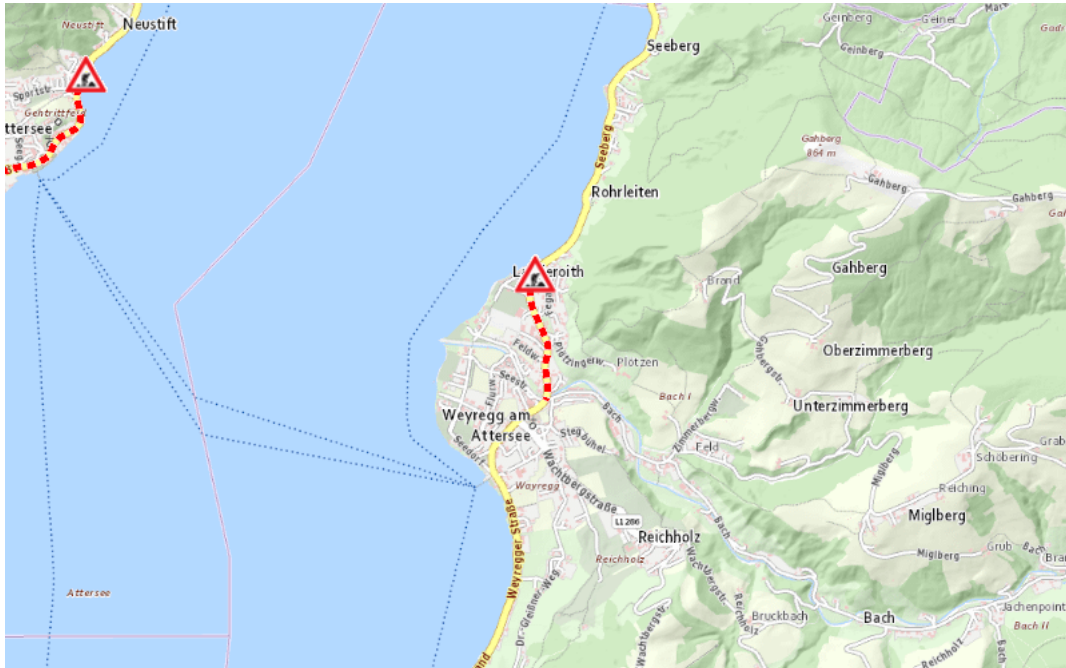

## Aktuelle Verkehrsbehinderung

Abfragezeitpunkt: 16.05.2026 15:55

### B152, Seeleitenstraße OÖ Seeleitenstraße OÖ Seewalchen am Attersee – Weißenbach am Attersee: Im Gemeindegebiet von Weyregg am Attersee in beide Richtungen

#### Baustelle

von Montag, 2. März 2026 07:00 Uhr bis Freitag, 29. Mai 2026 12:00 Uhr

Beschreibung: zwischen Kilometer 5,2 und Kilometer 5,8 (+100 Meter) Baustelle Fahrbahnverengung und provisorische Ampelregelung von Montag, 02. März 2026, 07.00 Uhr bis Freitag, 29. Mai 2026, 12.00 Uhr wochentags von 07:00 Uhr bis 16:00 Uhr.