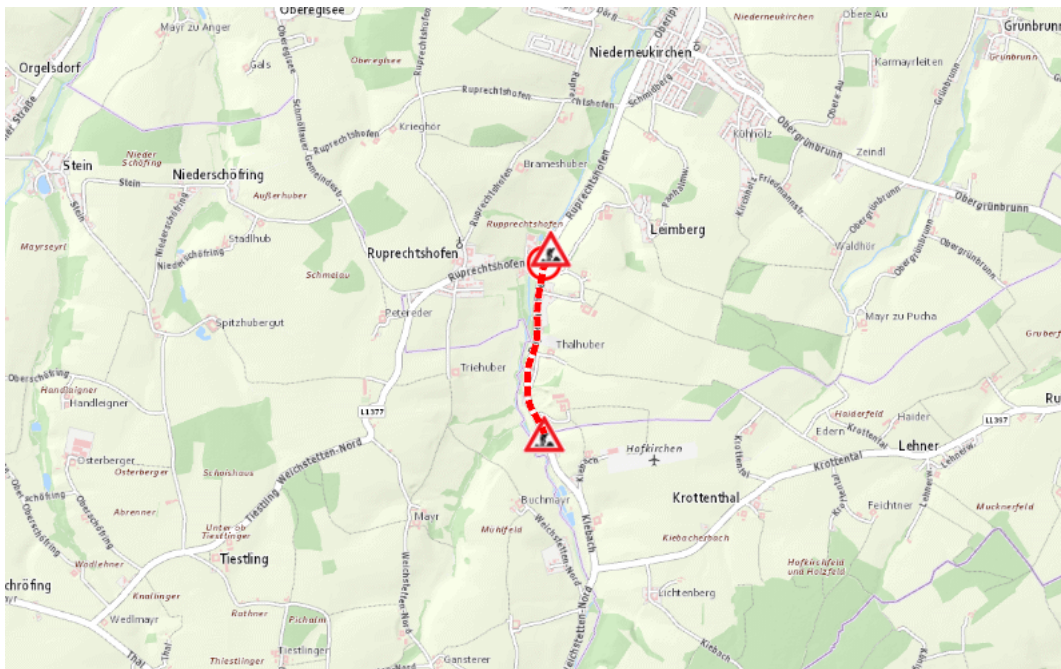

## Aktuelle Verkehrsbehinderung

Abfragezeitpunkt: 16.07.2024 07:46

### L564, L1377, Wolfener Straße, Tiestlinger Straße Wolfener Straße: Linz-Ebelsberg Richtung Steyr Im Gemeindegebiet von Niederneukirchen in Richtung Steyr

#### Baustelle

von Montag, 15. Juli 2024 07:00 Uhr bis Freitag, 19. Juli 2024 05:00 Uhr

Beschreibung: zwischen Kilometer 12,2 (+170 Meter) und Kilometer 13,4 (+90 Meter) Belagsarbeiten provisorische Ampelregelung, Geschwindigkeitsbeschränkungen und Verkehr wird wechselweise angehalten für den motorisierten Verkehr von Montag, 15. Juli 2024, 07.00 Uhr bis Freitag, 19. Juli 2024, 05.00 Uhr.