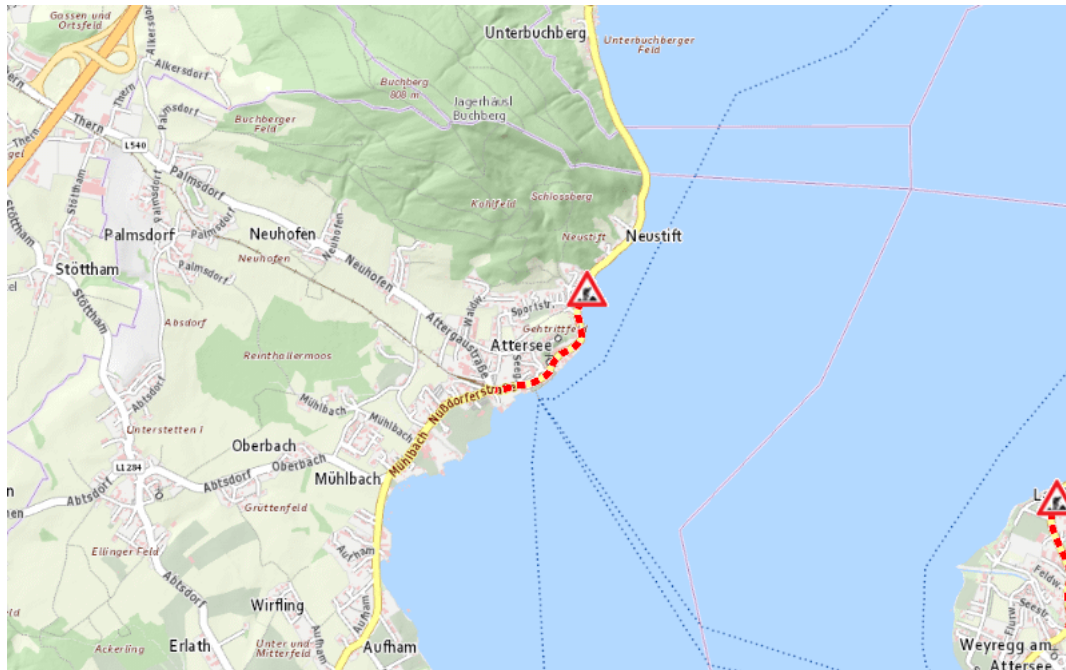

Aktuelle Verkehrsbehinderung

Abfragezeitpunkt: 16.05.2026 15:55

B151, Atterseestraße Atterseestraße Litzlberg – Mühlbach: Im Gemeindegebiet von Attersee am Attersee in beide Richtungen

Baustelle

von Dienstag, 17. März 2026 07:00 Uhr bis Freitag, 29. Mai 2026 17:00 Uhr

Beschreibung: zwischen Kilometer 14,6 und Kilometer 15,4 Baustelle Fahrbahnverengung und geänderte Verkehrsführung für den motorisierten Verkehr von Dienstag, 17. März 2026, 07.00 Uhr bis Freitag, 29. Mai 2026, 17.00 Uhr.

Weitere Informationen unter

Land OÖ - Straßenmeisterei Seewalchen

(+43 732) 77 20-44400

stm-seewal.post@ooe.gv.at

ooe-strasseninfo.post@ooe.gv.at

Alle aktuellen Straßenbaumaßnahmen in Oberösterreich finden Sie unter www.land-oberoesterreich.gv.at/strasseninfo oder durch Scannen des QR-Codes.