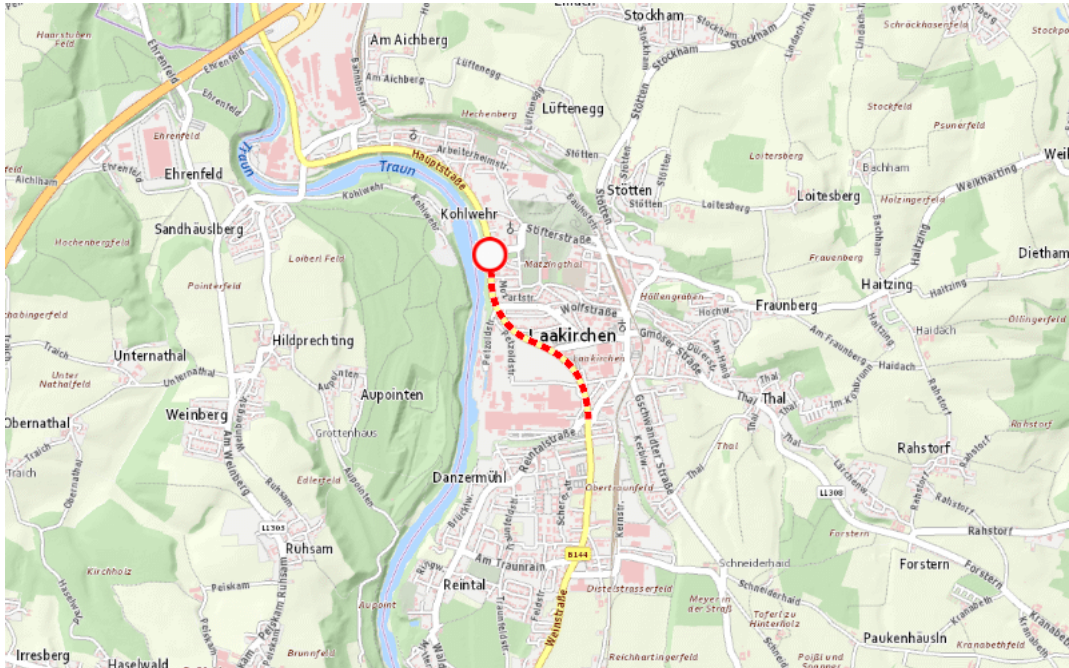

Aktuelle Verkehrsbehinderung

Abfragezeitpunkt: 29.06.2026 03:02

L1309, B144, L1308, Lindacher Straße, Gmundener Straße, Kranichsteiger Straße Gmundener Straße Lambach – Gmunden: Im Gemeindegebiet von Laakirchen in beide Richtungen

Sperre

von Montag, 3. August 2026 21:05 Uhr bis Mittwoch, 5. August 2026 05:00 Uhr

Beschreibung: zwischen Kilometer 15,8 und Kilometer 16,8 (+165 Meter) Belagsarbeiten gesperrt von Montag, 03. August 2026, 21.05 Uhr bis Mittwoch, 05. August 2026, 05.00 Uhr.

Weitere Informationen unter

Land OÖ - Straßenmeisterei Gmunden

(+43 732) 77 20-42700

stm-gm.post@ooe.gv.at

ooe-strasseninfo.post@ooe.gv.at

Alle aktuellen Straßenbaumaßnahmen in Oberösterreich finden Sie unter www.land-oberoesterreich.gv.at/strasseninfo oder durch Scannen des QR-Codes.