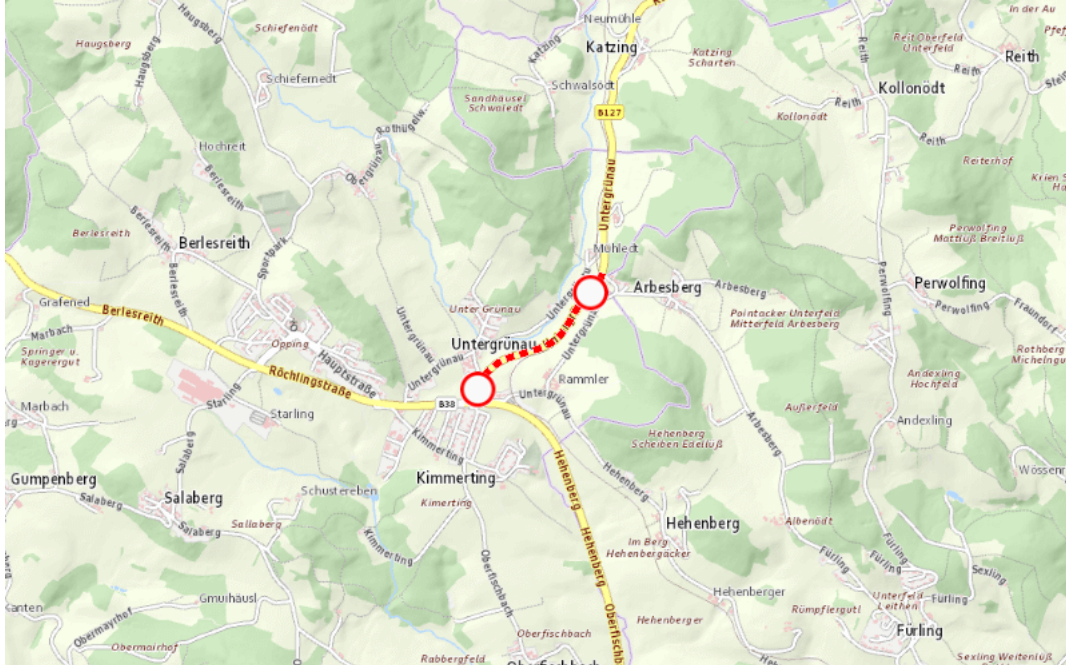

## Aktuelle Verkehrsbehinderung

Abfragezeitpunkt: 29.06.2026 03:07

### B127, Rohrbacher Straße Rohrbacher Straße, Linz - Aigen

#### Sperre

von Dienstag, 26. Mai 2026 06:00 Uhr bis Freitag, 4. September 2026 23:55 Uhr

Beschreibung: zwischen Abzweig nach Untergrünau und Abzweig nach Arbesberg in beiden Richtungen gesperrt, Wartungsarbeiten, bis 04.09.2026 23:55 Uhr