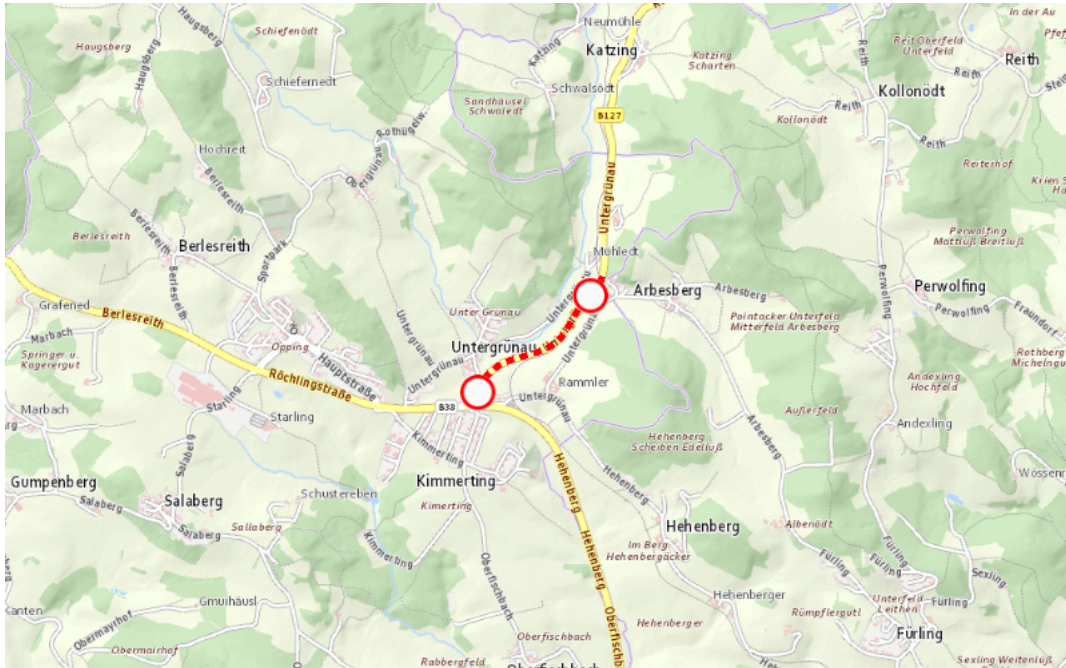

Aktuelle Verkehrsbehinderung

Abfragezeitpunkt: 13.05.2026 13:20

B127, Rohrbacher Straße Rohrbacher Straße, Linz Richtung Aigen

Sperre

von Dienstag, 26. Mai 2026 06:00 Uhr bis Sonntag, 7. Juni 2026 23:55 Uhr

Beschreibung: zwischen Abzweig nach Untergrünau und Abzweig nach Arbesberg gesperrt, Wartungsarbeiten, von 26.05.2026 06:00 Uhr bis 07.06.2026 23:55 Uhr

Weitere Informationen unter

EVIS - Clearingstelle

ooe-strasseninfo.post@ooe.gv.at

Alle aktuellen Straßenbaumaßnahmen in Oberösterreich finden Sie unter www.land-oberoesterreich.gv.at/strasseninfo oder durch Scannen des QR-Codes.

Eine Information der Straßeninformationszentrale des Landes Oberösterreich, Bahnhofplatz 1, 4021 Linz. Vorbehaltlich Änderungen und Irrtümer. Informationen zum Datenschutz finden Sie unter: <https://www.land-oberoesterreich.gv.at/datenschutz.htm>.