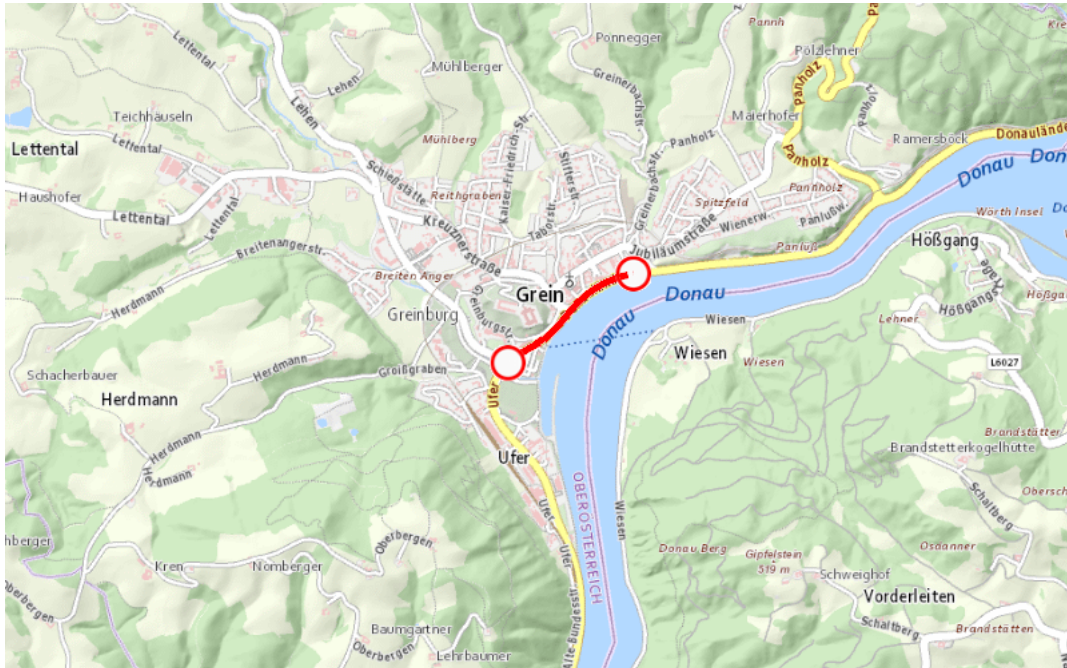

## Aktuelle Verkehrsbehinderung

Abfragezeitpunkt: 16.07.2024 07:43

### L573,B3, Greinerwaldstraße,Donaustraße Donaustraße: Grein Richtung Perg Im Gemeindegebiet von Grein in Richtung Perg

#### Verkehr

von Samstag, 28. September 2024 05:30 Uhr bis Samstag, 28. September 2024 15:00 Uhr

Beschreibung: zwischen Kilometer 188,8 (+115 Meter) und Kilometer 189,2 (+85 Meter)  
Veranstaltung-Kofferraumflohmarkt, Geschwindigkeitsbeschränkungen für den motorisierten Verkehr  
von Samstag, 28. September 2024, 05.30 Uhr bis 15.00 Uhr.