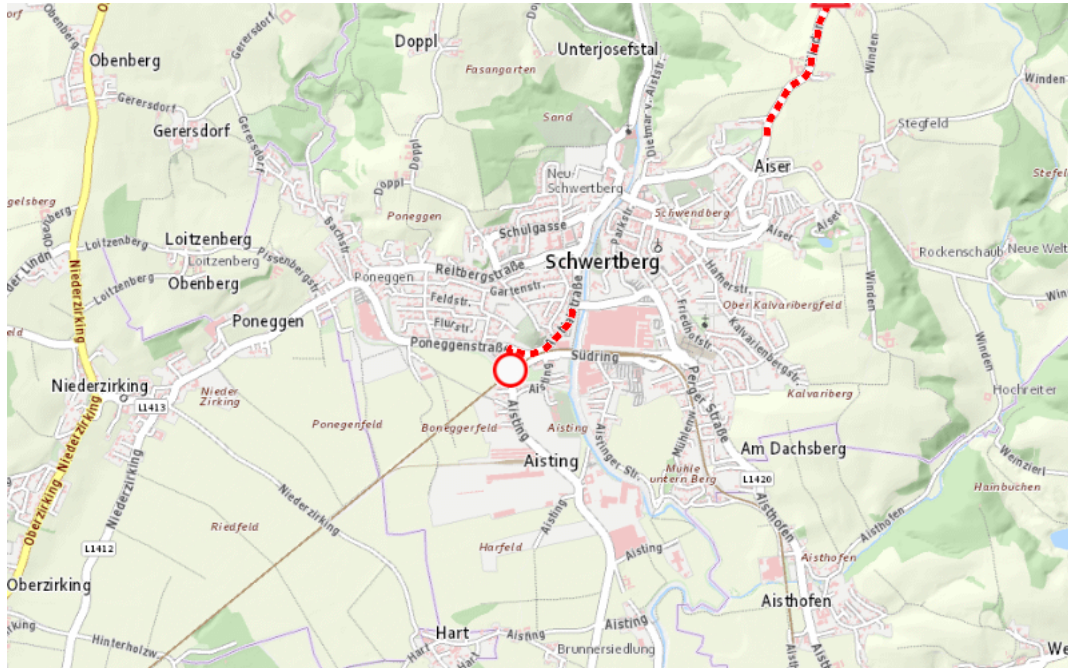

## Aktuelle Verkehrsbehinderung

Abfragezeitpunkt: 29.06.2026 03:01

### L1415, L1420, L1412, Aisttalstraße, Aisthofener Straße, Schwertberger Straße Aisttalstraße Furth – Schwertberg: Im Gemeindegebiet von Schwertberg in beide Richtungen

#### Sperre

von Montag, 27. Juli 2026 06:00 Uhr bis Freitag, 31. Juli 2026 23:00 Uhr

Beschreibung: zwischen Kilometer 1,8 (+195 Meter) und Kilometer 2,430 (+70 Meter) Baustelle gesperrt von Montag, 27. Juli 2026, 06.00 Uhr bis Freitag, 31. Juli 2026, 23.00 Uhr.