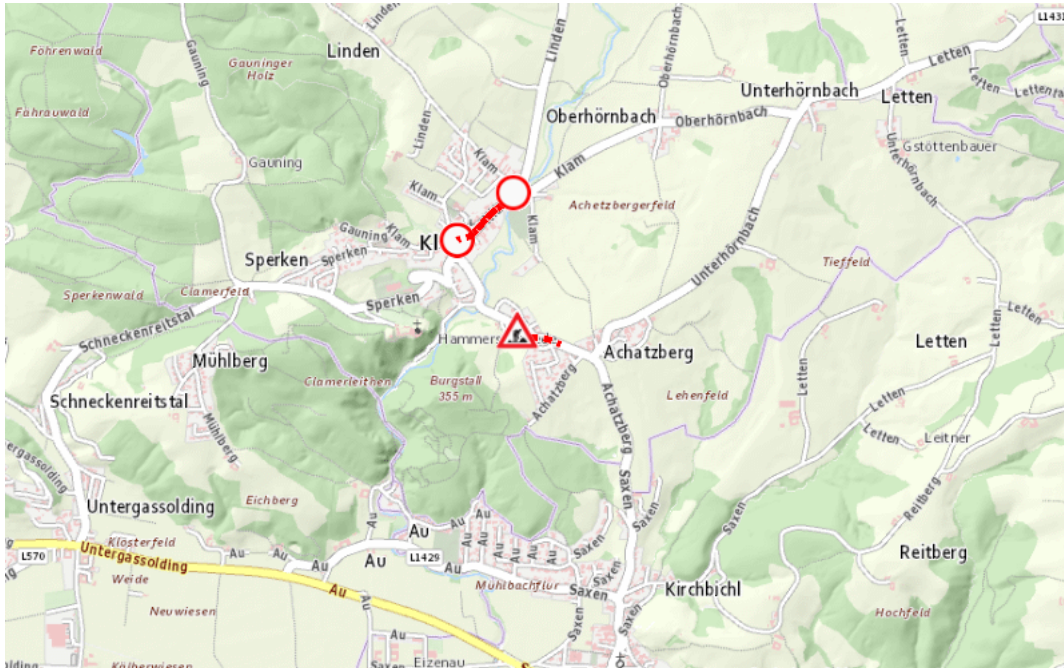

## Aktuelle Verkehrsbehinderung

Abfragezeitpunkt: 31.03.2025 17:03

### L1423, Münzbacher Straße L1423

#### Baustelle

von **Mittwoch, 26. März 2025 07:00 Uhr** bis **Mittwoch, 9. April 2025 18:00 Uhr**

Beschreibung: zwischen Kilometer 17,4 und Kilometer 17,6 Baustelle Verkehr wird wechselseitig angehalten und Wartezeit von Mittwoch, 26. März 2025, 07.00 Uhr bis Mittwoch, 09. April 2025, 18.00 Uhr wochentags von 07:00 Uhr bis 18:00 Uhr.