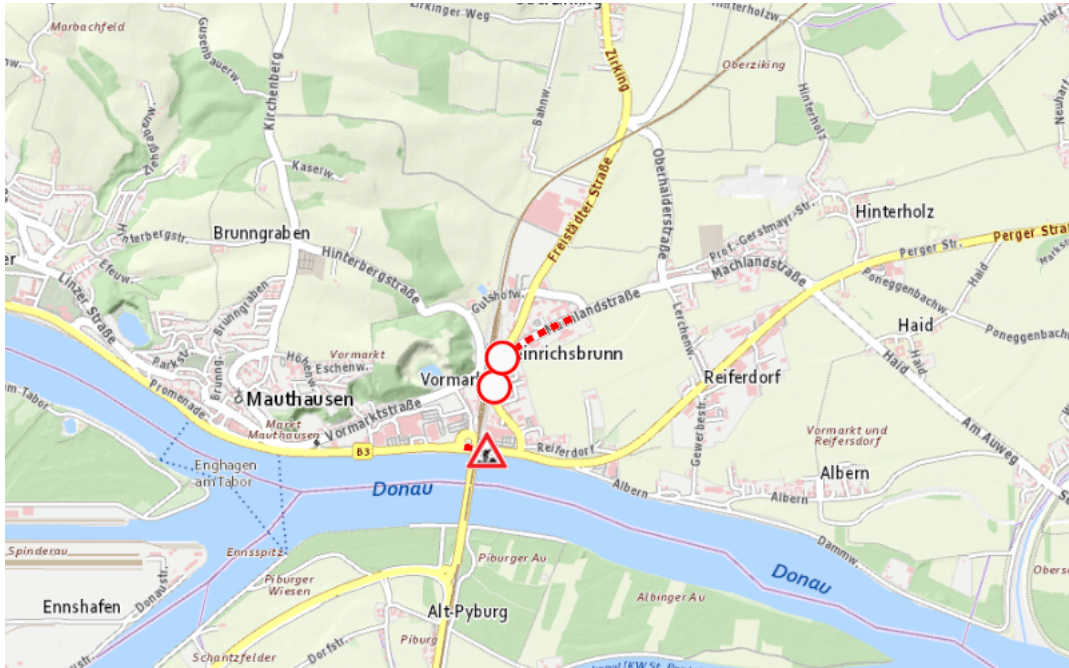

Aktuelle Verkehrsbehinderung

Abfragezeitpunkt: 07.06.2026 22:11

L1422, Naarner Straße Naarner Straße Heinrichsbrunn – Haid: Im Gemeindegebiet von Mauthausen in beide Richtungen

Sperre

von Montag, 1. Juni 2026 07:00 Uhr bis Montag, 13. Juli 2026 18:00 Uhr

Beschreibung: zwischen Kilometer 0,018 und Kilometer 0,4 Baustelle gesperrt von Montag, 01. Juni 2026, 07.00 Uhr bis Montag, 13. Juli 2026, 18.00 Uhr.

Weitere Informationen unter

Land OÖ - Straßenmeisterei Perg
(+43 732) 77 20-43800
stm-pe.post@ooe.gv.at
ooe-strasseninfo.post@ooe.gv.at

Alle aktuellen Straßenbaumaßnahmen in Oberösterreich finden Sie unter www.land-oberoesterreich.gv.at/strasseninfo oder durch Scannen des QR-Codes.

Eine Information der Straßeninformationszentrale des Landes Oberösterreich, Bahnhofplatz 1, 4021 Linz. Vorbehaltlich Änderungen und Irrtümer. Informationen zum Datenschutz finden Sie unter: <https://www.land-oberoesterreich.gv.at/datenschutz.htm>.